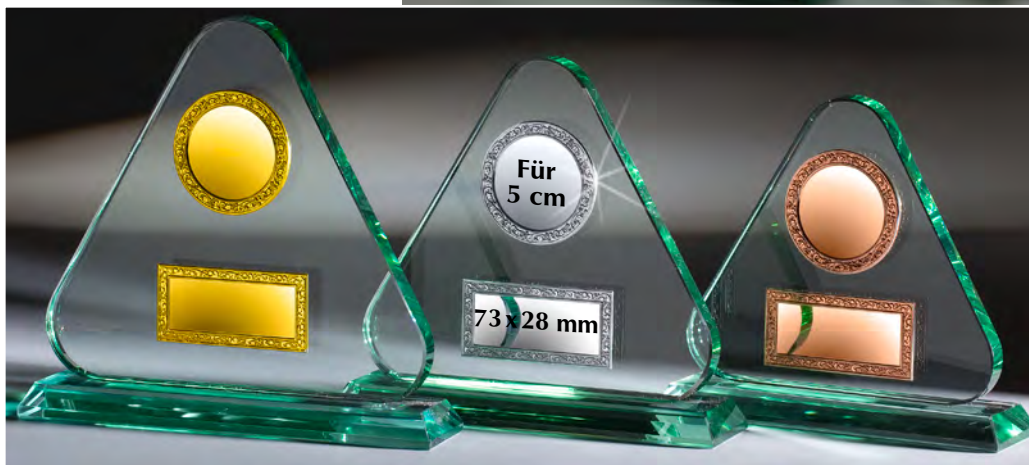

## JADE-Trophäe Stärke 15 mm

67141 • € 22,-  
Höhe 220 mm x Breite 150 mm

67142 • € 20,-  
Höhe 200 mm x Breite 140 mm

67143 • € 18,-  
Höhe 180 mm x Breite 120 mm

Jede Glastrophäe ist  
aufwertend in einer  
Geschenkbox verpackt.

## JADE-Trophäe „Oval“ Stärke 15 mm

66311 • € 22,-  
Höhe 215 mm x Breite 252 mm

66312 • € 20,-  
Höhe 175 mm x Breite 204 mm

66313 • € 18,-  
Höhe 150 mm x Breite 182 mm

Gravurschild Gold • 5252 • €-,20

## JADE-Trophäe „Oval“ mit Metallfassung für 5 cm-Embleme

66315 • € 29,-  
Höhe 215 mm x Breite 252 mm

66316 • € 27,-  
Höhe 175 mm x Breite 204 mm

66317 • € 25,-  
Höhe 150 mm x Breite 182 mm

## JADE-Trophäe

67021 • € 24,-  
Höhe 220 mm Breite 240 mm

67022 • € 22,-  
Höhe 200 mm Breite 220 mm

67023 • € 20,-  
Höhe 180 mm Breite 200 mm