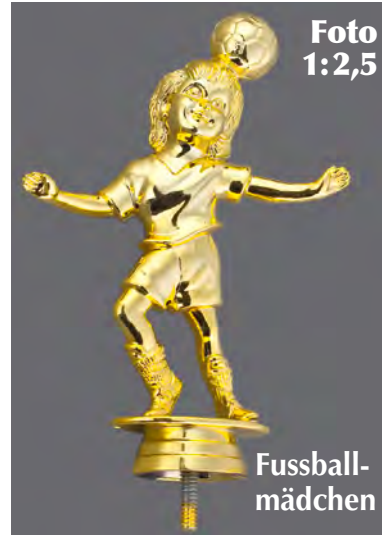

Schraubfigur

38028
gold • 150 mm
€ 1,95