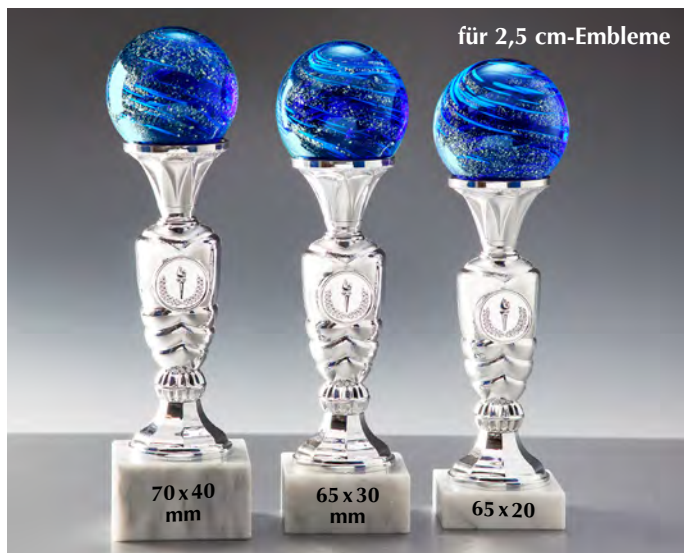

Noblesseglas-Trophäen

3er-Serien silberne Statuetten mit farbintensiven, hochwertigen Kristallglaskugeln Ø 70 mm

mit Kugel blau-gold

- 67858 • € 28,- Höhe 265 mm Größe 1
- 67859 • € 27,- Höhe 255 mm Größe 2
- 67860 • € 26,- Höhe 245 mm Größe 3

Die silbernen Statuetten sind mit den abgebildeten 4 Kugeln ebenfalls lieferbar: