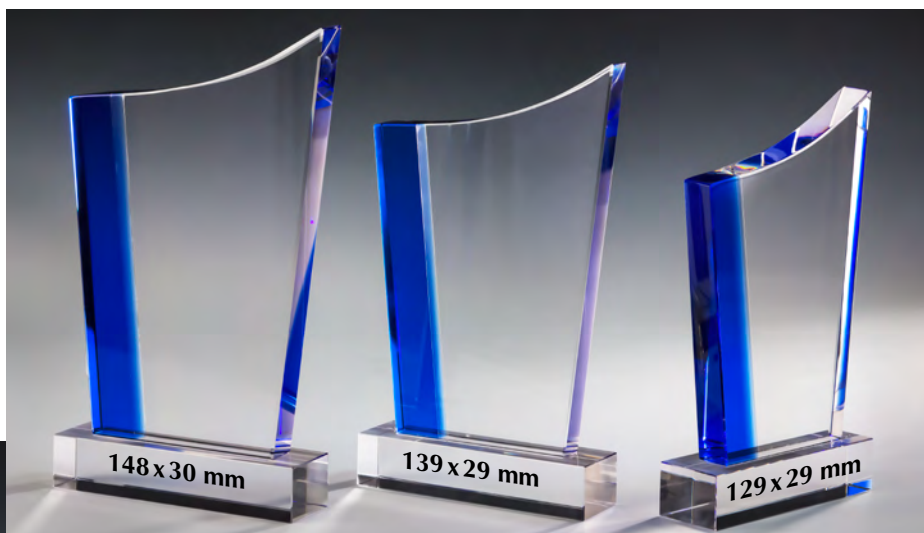

# KRISTALLGLAS-TROPHÄEN

Jede Glastrophäe ist aufwertend in einer Geschenkbox verpackt.

**67431 • € 29,-**  
225 x 110 mm  
Stärke 26 mm

**67432 • € 26,-**  
205 x 100 mm  
Stärke 25 mm

**67433 • € 23,-**  
185 x 90 mm  
Stärke 20 mm

Dickwandiges, lupenreines Kristallglas für allerhöchste Ansprüche.

**67461 • € 30,-**  
220 x 130 mm, Stärke 32 mm

**67462 • € 27,-**  
190 x 100 mm, Stärke 32 mm

**67463 • € 24,-**  
180 x 80 mm, Stärke 32 mm

**67411 • € 30,-**  
260 x 152 mm, Stärke 20 mm

**67412 • € 27,-**  
240 x 148 mm, Stärke 20 mm

**67413 • € 24,-**  
220 x 130 mm, Stärke 20 mm

**Hochmoderne Designer-Trophäen**

**67421 • € 31,-**  
245 x 128 mm, Stärke 20 mm

# Noblesseglas-Trophäen

Die Trophäen liefern wir auch mit goldenen oder silbernen Emblemfassungen aus Metall.

Höhe →	255 mm	230 mm	205 mm
ohne Fassung wie abgebildet	67391 € 25,-	67392 € 22,-	67393 € 19,-
Mit goldener Fassung ohne Abbildung	67762 € 30,-	67763 € 27,-	67764 € 24,-
Mit silberner Fassung ohne Abbildung	67765 € 30,-	67766 € 27,-	67767 € 24,-