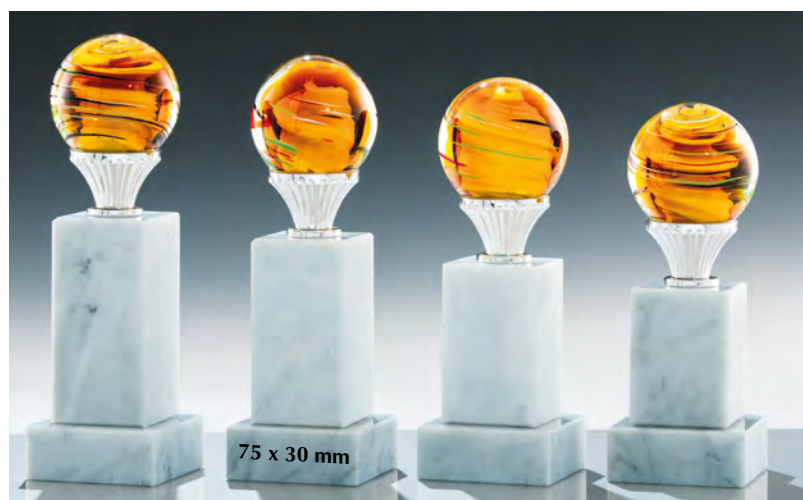

# Noblesseglas-Trophäen

4er-Serien auf Stufenmarmor

<b>41133</b> Höhe 245 mm € 31,-	<b>41134</b> Höhe 232 mm € 30,-	<b>41135</b> Höhe 219 mm € 29,-	<b>41136</b> Höhe 206 mm € 28,-
---------------------------------------	---------------------------------------	---------------------------------------	---------------------------------------

<b>67850</b> Höhe 245 mm € 39,-	<b>67851</b> Höhe 232 mm € 38,-	<b>67852</b> Höhe 219 mm € 37,-	<b>67853</b> Höhe 206 mm € 36,-
---------------------------------------	---------------------------------------	---------------------------------------	---------------------------------------