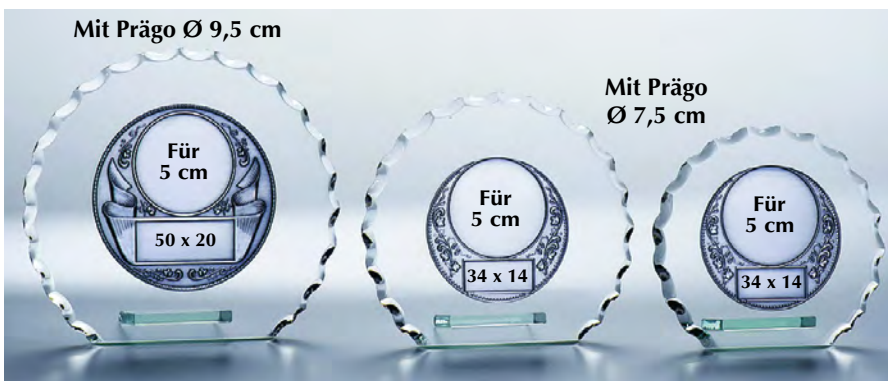

Mit Prägo
Ø 7,5 cm

35247 • € 15,-
Höhe 145 mm

35248 • € 12,50
Höhe 125 mm

35249 • € 11,-
Höhe 105 mm