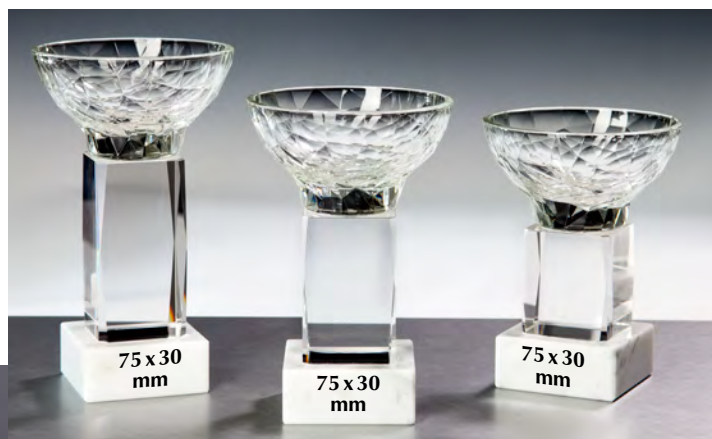

Kristallglas-Cups

3er-Serie

- 58021 • € 27,- Höhe 190 mm
- 58022 • € 24,- Höhe 170 mm
- 58023 • € 21,- Höhe 150 mm

Kristallglas-Cups

3er-Serie

- 58041 • € 33,- Höhe 240 mm
- 58042 • € 29,- Höhe 210 mm
- 58043 • € 25,- Höhe 190 mm