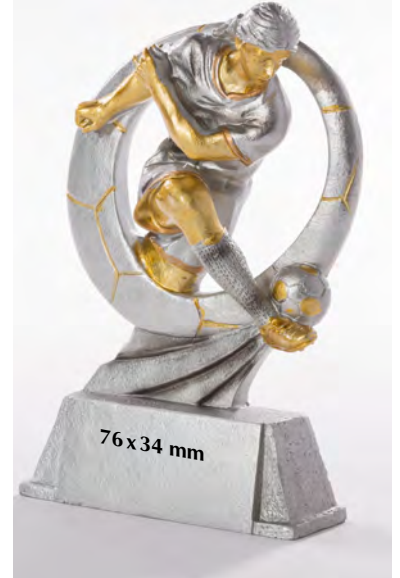

Resinfigur

39304 • € 8,50
Höhe 175 mm