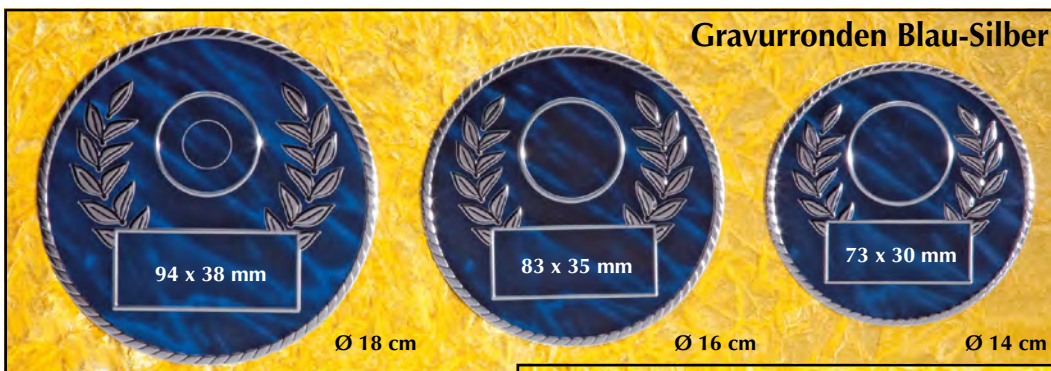

Gravurronden Blau-Silber

94 x 38 mm

Ø 18 cm

83 x 35 mm

Ø 16 cm

73 x 30 mm

Ø 14 cm

Gravurronden für 5 cm

5512 Ø 18 cm € 6,30 ab 10 St. € 5,70
5513 Ø 16 cm € 5,50 ab 10 St. € 5,-
5514 Ø 14 cm € 4,70 ab 10 St. € 4,30

Targas als Urkunde
– Originalform –

5493 • 20 x 15 cm € 7,20 ab 10 St. € 6,70
5494 • 18 x 13 cm € 6,- ab 10 St. € 5,50
5495 • 16 x 12 cm € 4,80 ab 10 St. € 4,30