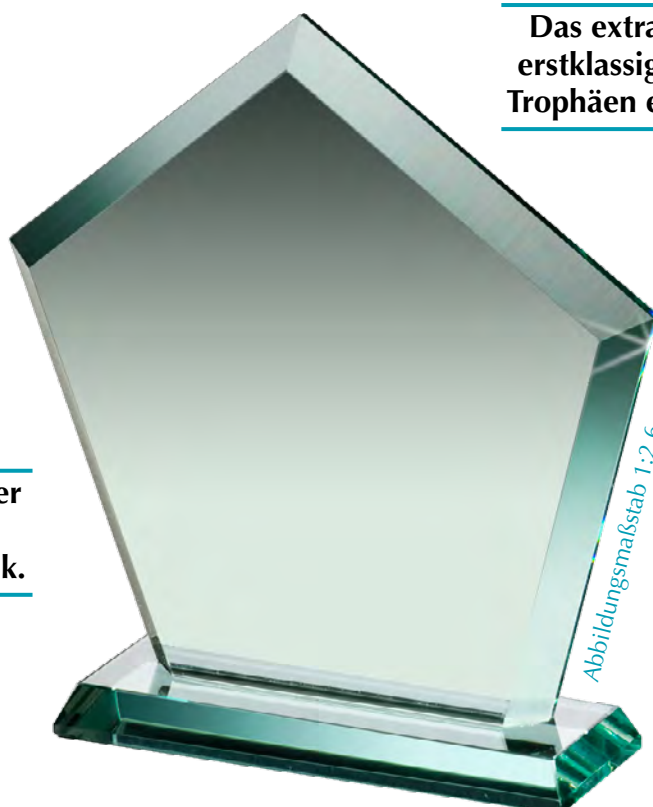

67045 • € 19,-  
Höhe 180 mm Breite 160 mm

Das extravagante Design und eine erstklassige Verarbeitung geben den Trophäen ein ausdrucksstarkes Profil.

Glasklare Verarbeitung der Metallfassungen mit ultravioletter Klebetechnik.