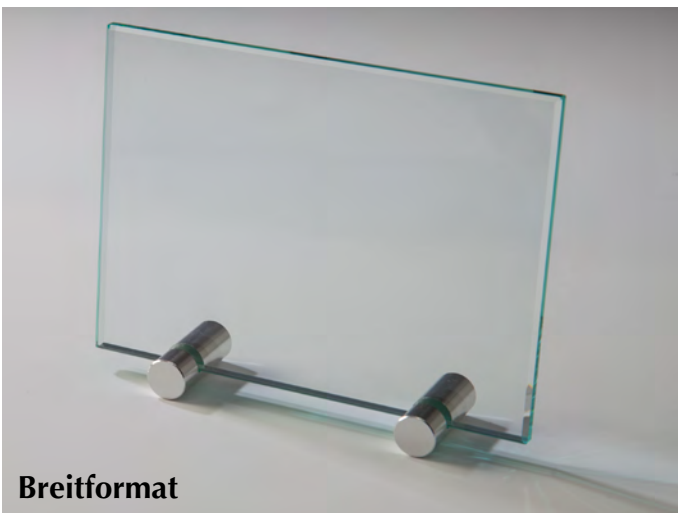

## Standard-Glastrophäen 6 mm stark

Mit 2 Metallhalterungen für Hoch- und Breitformat

67187 • € 9,30  
252x210 mm

67188 • € 8,-  
216x180 mm

67189 • € 7,70  
180x150 mm

Breitformat

Zwei Metallhalterungen liegen jeder Glastrophäe bei und sind Bestandteil des Preises.

# JADE-Glastrophäen

JADE-Trophäe • Rechteck-Breitformat • Stärke 15 mm

**66421 • € 24,-**  
Höhe 220 mm, Breite 250 mm

**66422 • € 22,-**  
Höhe 170 mm, Breite 200 mm

**66423 • € 19,-**  
Höhe 120 mm, Breite 150 mm