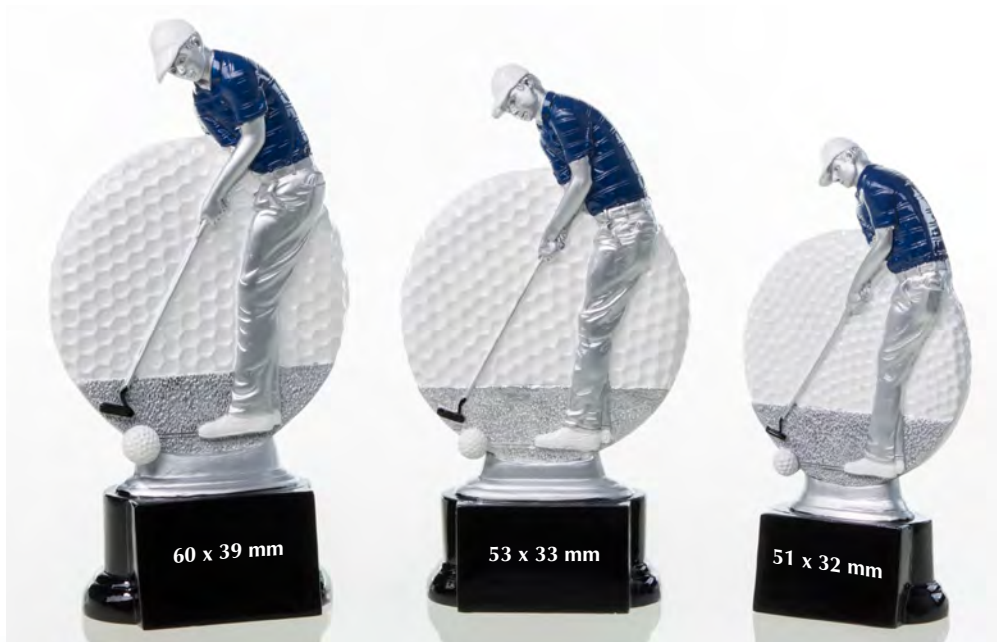

Schraubfigur rotierender Golfball

38237
Komplettfigur
mit Marmor
Höhe 162 mm
€ 12,-

38236
ohne Marmor
Höhe 132 mm
€ 6,50

Resinfiguren

1 37054 Putter 13 x 13 cm € 10,-

3 37051 Golfbag 18 x 13 cm € 15,-

2 37053 Eisen 10 x 13 cm € 9,-

4 37052 Driver 11 x 13 cm € 11,-

Resinfiguren

3er-Serie

39205 • € 17,80
Höhe 200 mm

39206 • € 14,60
Höhe 180 mm

39207 • € 11,40
Höhe 160 mm

Beachten Sie unser
Schraubfix-Angebot
zur Selbstmontage auf
den Seiten 130 bis 136.

Resinfiguren

3er-Serie

39181 • € 17,80
Höhe 200 mm

39182 • € 14,60
Höhe 180 mm

39183 • € 11,40
Höhe 160 mm

Beachten Sie unser umfangreiches Angebot Golf-Glastrophäen auf den Seiten 120, 124–125