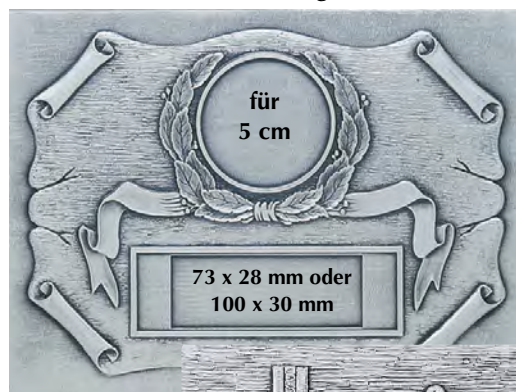

712-A104
Zinn
20 x 15 cm
€ 18,-

722-A131
Aluminium
20 x 15 cm
€ 8,-