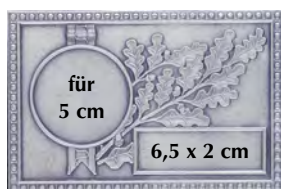

35085-K2 • € 3,60