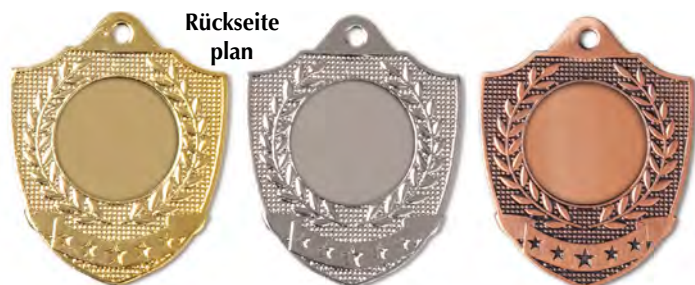

Eisen-Medaille 50 x 45 mm • 27 Gramm

9295g • €-,48   9295s • €-,48   9295b • €-,48