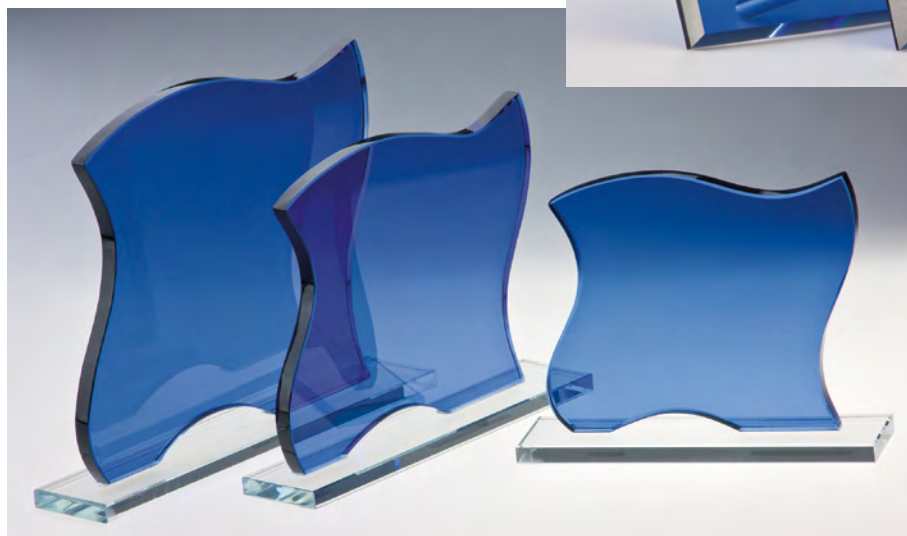

Glastrophäen Blau

Glastrophäen Blau mit Metallstab

Eine stabile Verschraubung sorgt für Standfestigkeit und ist günstig im Preis.

66924 • € 12,-

Höhe 203 mm, Breite 150 mm, Stärke 9 mm

66925 • € 11,-

Höhe 181 mm, Breite 130 mm, Stärke 9 mm

66926 • € 10,-

Höhe 151 mm, Breite 100 mm, Stärke 9 mm

Glastrophäen Blau geschwungene Form

66907 • € 21,-

Höhe 191 mm, Breite 205 mm, Stärke 10 mm

66908 • € 18,-

Höhe 160 mm, Breite 177 mm, Stärke 10 mm

66909 • € 16,-

Höhe 141 mm, Breite 151 mm, Stärke 10 mm