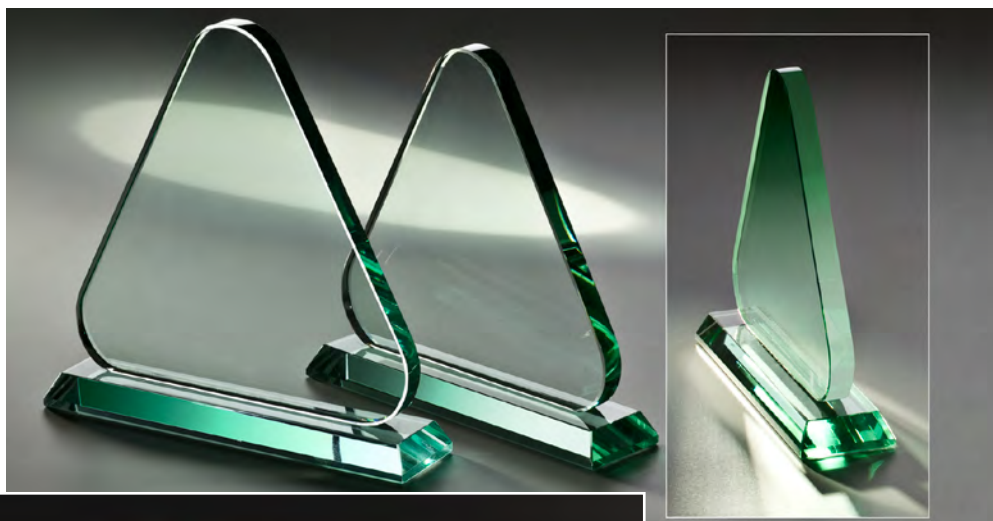

JADE- Glastrophäen 15 mm

JADE-Trophäe

67021 • € 24,-
Höhe 220 mm Breite 240 mm

67022 • € 22,-
Höhe 200 mm Breite 220 mm

67023 • € 20,-
Höhe 180 mm Breite 200 mm

JADE-Trophäe Stärke 15 mm

mit Metallfassung
für 5-cm-Embleme