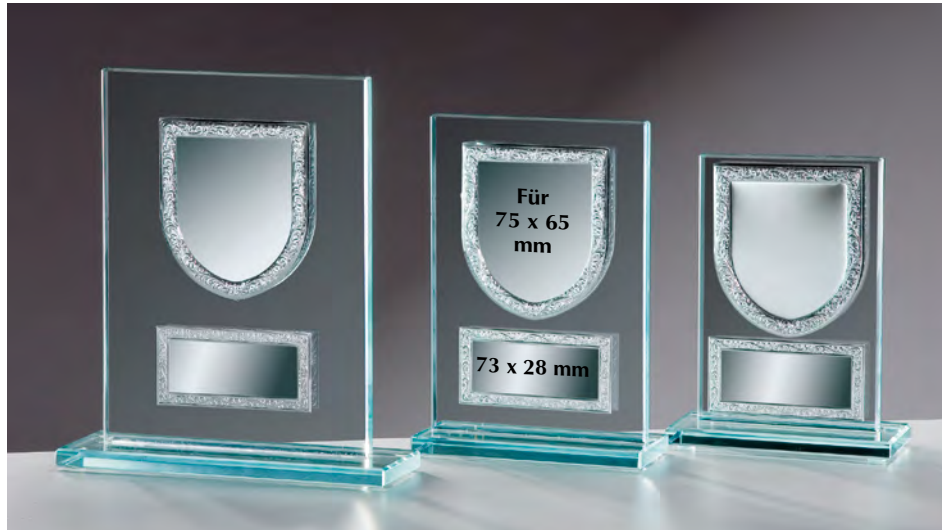

## Wellenschliff-Glastrophäen

Rechteck neutral in 3 Größen  
Stärke 6 mm

- 66631 190 x 120 mm € 6,60
- 66632 170 x 100 mm € 5,70
- 66633 140 x 90 mm € 4,80

Abbildungen im Maßstab 1:4

# 10 mm- Glastrophäen

Rechteck mit Metallfassungen  
für 5 cm-Embleme und  
Textschilder

- 35781 214 x 149 mm €16,50
- 35782 186 x 124 mm €15,-
- 35783 167 x 100 mm €13,50

Rechteck mit Metall-  
fassungen für Wappen  
und Textschilder