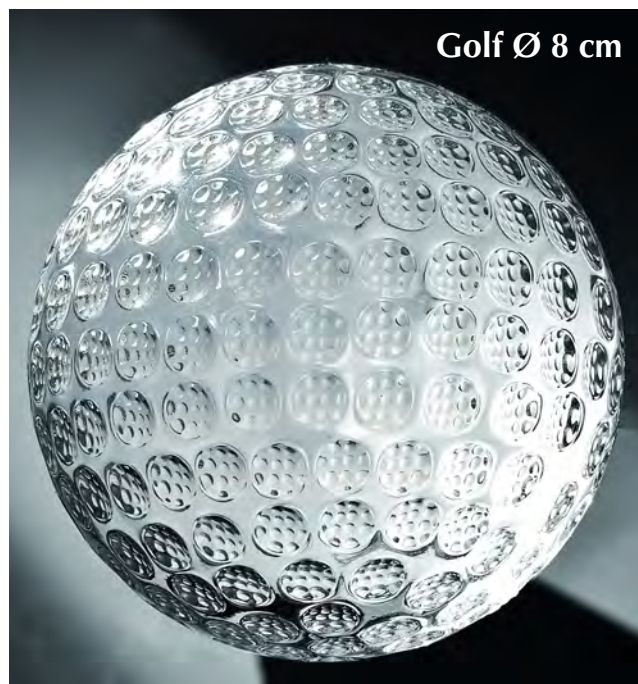

65411 • € 12,-
Golfball Ø 8 cm aus Kristallglas
Originalgröße abgebildet.

Glasseckel:
Breite 65 mm x
Höhe 38 mm

65 mm
80 mm