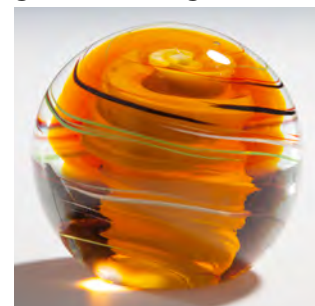

Trophäen mit goldener Kugel

- 67870 • € 28,- Höhe 265 mm
- 67871 • € 27,- Höhe 255 mm
- 67872 • € 26,- Höhe 245 mm