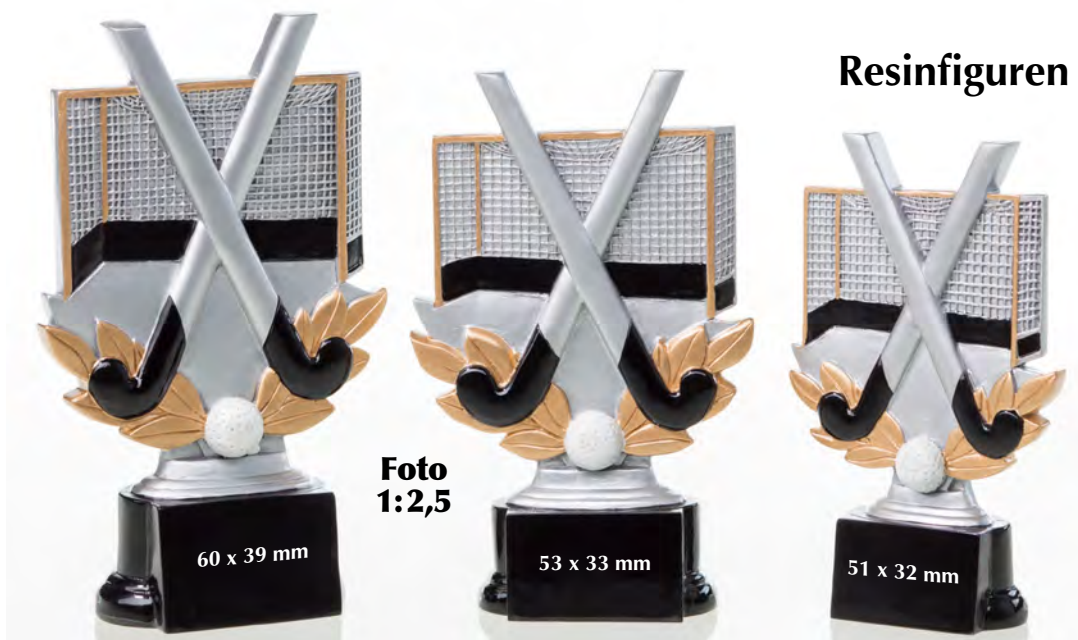

Resinfiguren

39187 • € 17,80
Höhe 200 mm

39188 • € 14,60
Höhe 180 mm

39189 • € 11,40
Höhe 160 mm

Foto 1:2,5

60 x 39 mm

53 x 33 mm

51 x 32 mm

Resinfiguren