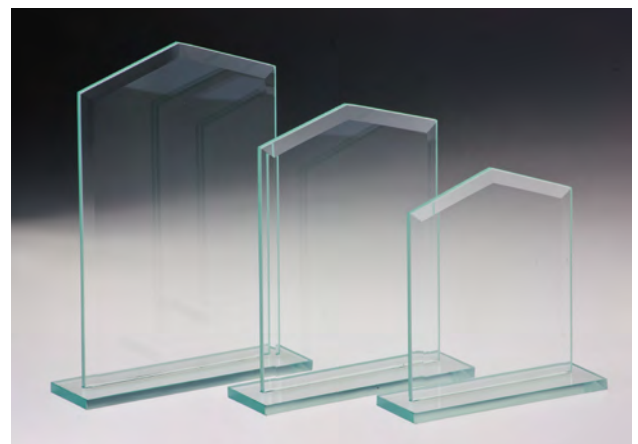

## „Glashaus“ in 3 Größen

66827 Höhe x Breite 186 x 120 mm €6,90

66828 Höhe x Breite 156 x 110 mm €5,90

66829 Höhe x Breite 126 x 100 mm €4,80

Mit schweren, dezenten Metallfassungen

35225 Höhe 170 mm  
€10,30