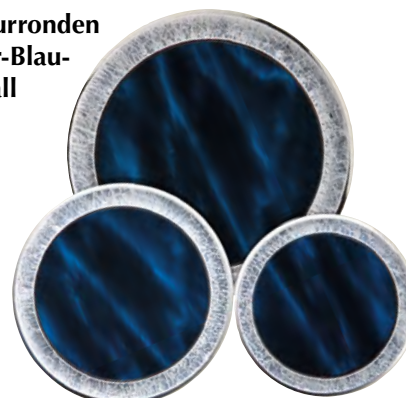

Gravurronden
Silber-Blau-
Kristall

5222 Ø 14,9 cm € 5,50 ab 10 St. € 5,-
5221 Ø 11,5 cm € 4,50 ab 10 St. € 4,-
5220 Ø 9,5 cm € 3,50 ab 10 St. € 3,-