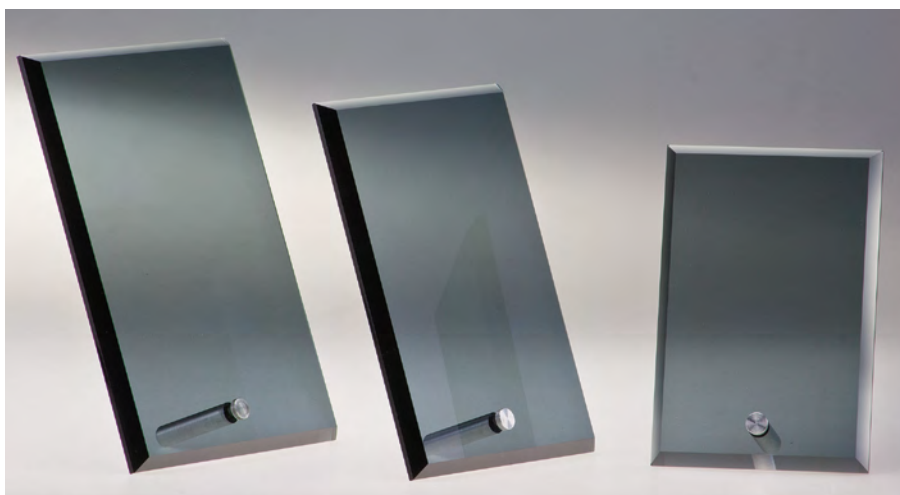

Standard-Glastrophäen

Glastrophäen mit Metallstab, Stärke 9 mm

3er-Serie rauchschwarz

- 66927 • € 12,-
  Höhe 200 mm, Breite 150 mm, Stärke 9 mm
- 66928 • € 11,-
  Höhe 179 mm, Breite 129 mm, Stärke 9 mm
- 66929 • € 10,-
  Höhe 150 mm, Breite 100 mm, Stärke 9 mm