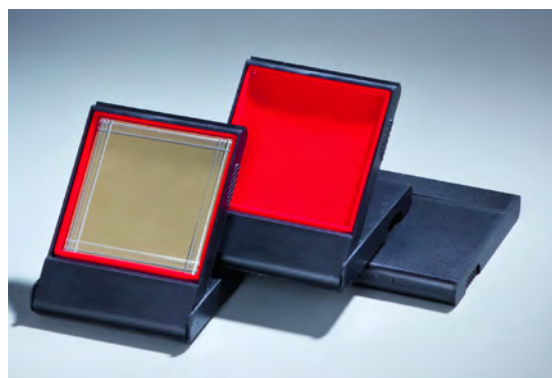

156 • innen 78 x 78 mm • € -,98