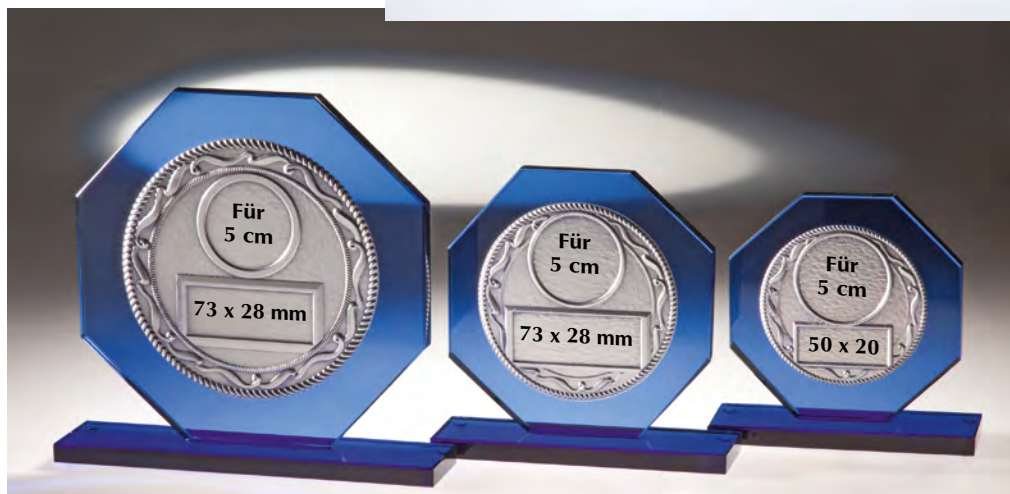

12 mm-Glas

Achteck neutral
in 3 Größen

66541 H. 210 mm € 17,-

66542 H. 165 mm € 14,-

66543 H. 130 mm € 11,-

12 mm-Glas

Achteck mit
Prägoscheibe

66585 H. 210 mm € 27,-

66586 H. 165 mm € 22,-

66587 H. 130 mm € 16,-

Abbildungen im Maßstab 1:4