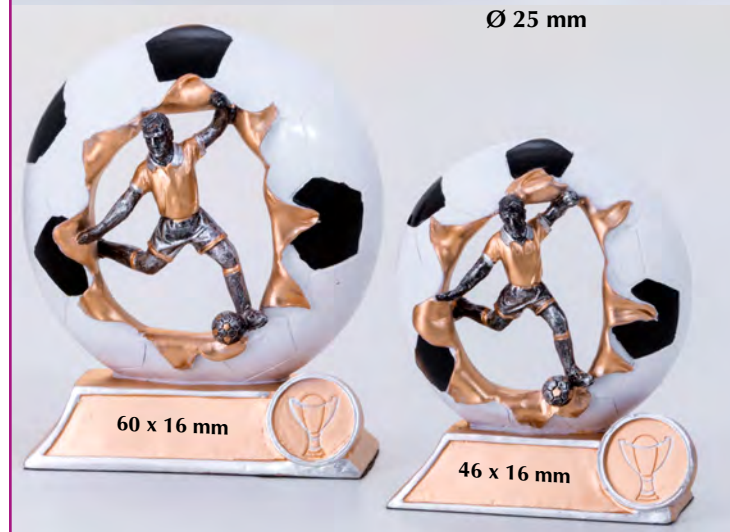

## Schraubfigur rotierender Fußball

55 x 30 mm

38447 mit Marmor  
Höhe 162 mm • € 12,-  
38446 ohne Marmor  
Höhe 132 mm • € 6,50

55 x 30 mm

Foto 1:2,5

73 x 28 mm

61 x 20 mm

Embleme  
Ø 25 mm