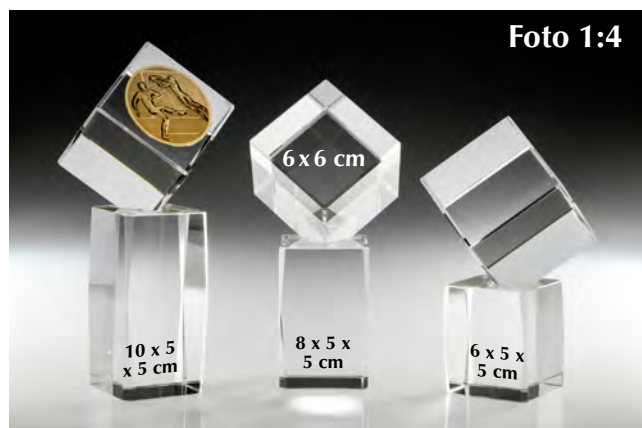

## 3er-Serie Kristallblock

Foto 1:4

67789 • € 32,- Höhe 185 mm  
 67790 • € 29,- Höhe 165 mm  
 67791 • € 26,- Höhe 145 mm

Embleme bitte extra bestellen.

## Kristalltowers mit Metallsternen

Die Kristalltowers liefern wir auch mit goldenen oder silbernen Emblemfassungen aus Metall, wie auf Seite 97 abgebildet.

Emblemfassungen Ø 6 cm

für 5 cm

Sockelgröße: Breite 45 mm x Höhe 40 mm