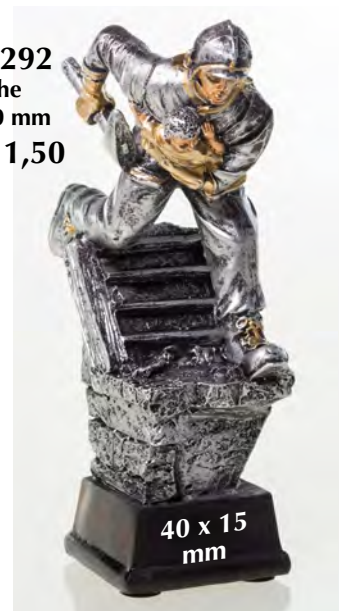

## Resinfiguren

36893  
Höhe 200 mm  
€ 25,-

39295  
Höhe 395 mm  
€ 68,-

37241  
St. Florian  
Höhe 350 mm  
€ 36,-

Alle Fotos auf  
dieser Seite im  
Maßstab 1:2,5

39293  
Höhe 240 mm  
€ 25,-

39294  
Höhe 175 mm  
€ 19,-