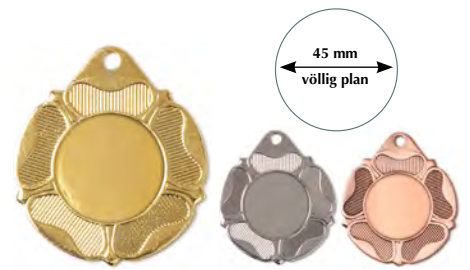

Eisen-Medaille Ø 45 mm • 22 Gramm

9291g • 9291s • 9291b €-,41