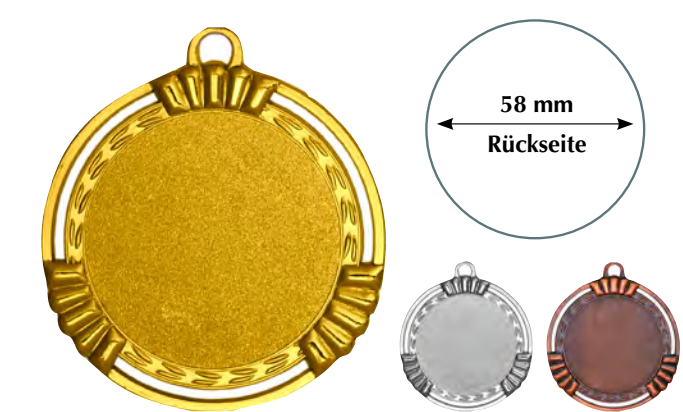

# MEDAILLEN Ø 70 mm für 50 mm-Embleme

Zamak-Medaille Ø 70 mm 36 Gramm

9233g • €1,01    9233s • €1,01    9233b • €1,01

Eisen-Medaille Ø 70 mm 59 Gramm

9193g • €-,87    9193s • €-,87    9193b • €-,87

Zamak-Medaille Ø 70 mm 39 Gramm