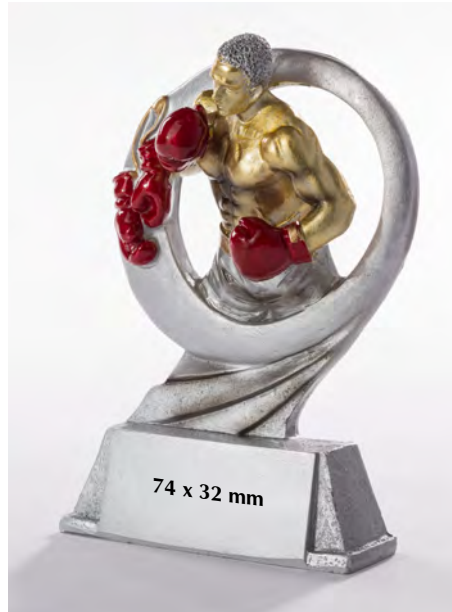

39286
Höhe 170 mm
€ 8,50