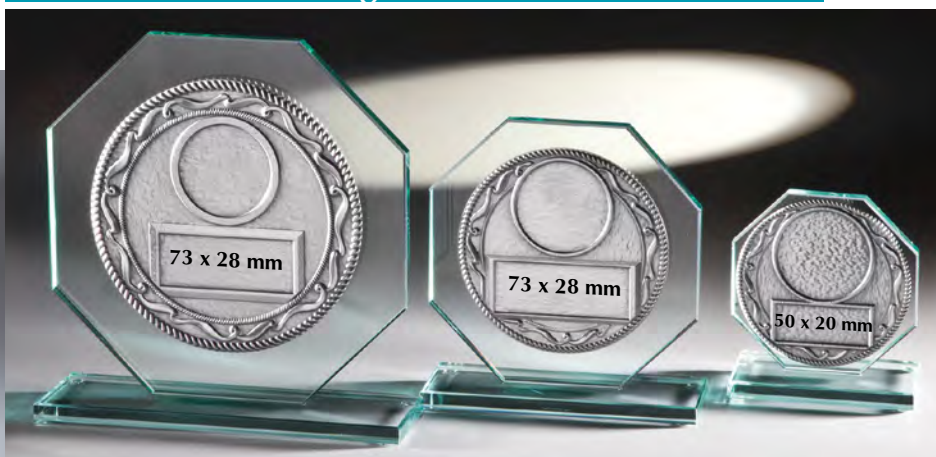

Achteck mit neuer Prägoscheibe für 5 cm-Embleme

- 66241 Höhe 205 mm Ø 195 mm € 23,-

- 66242 Höhe 160 mm Ø 150 mm € 19,-

- 66243 Höhe 108 mm Ø 98 mm € 13,-