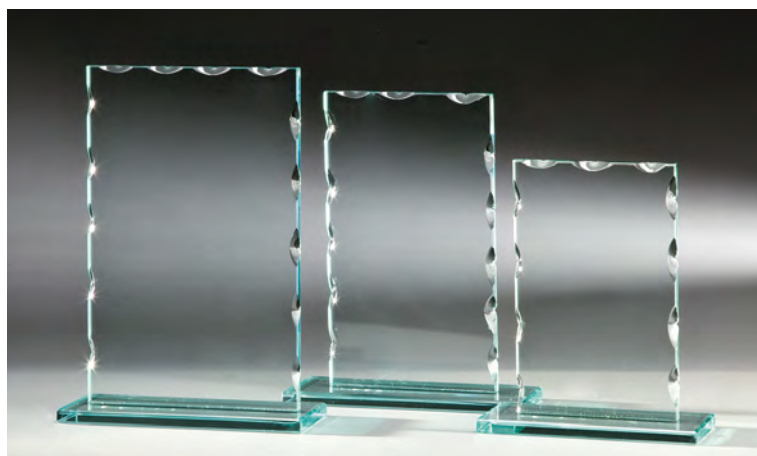

Abbildungen im Maßstab 1:4