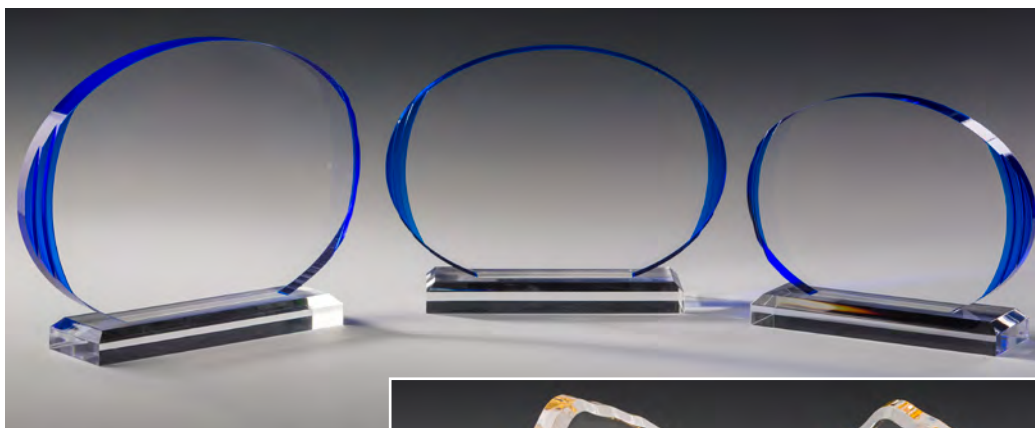

ACRYL-Trophäen