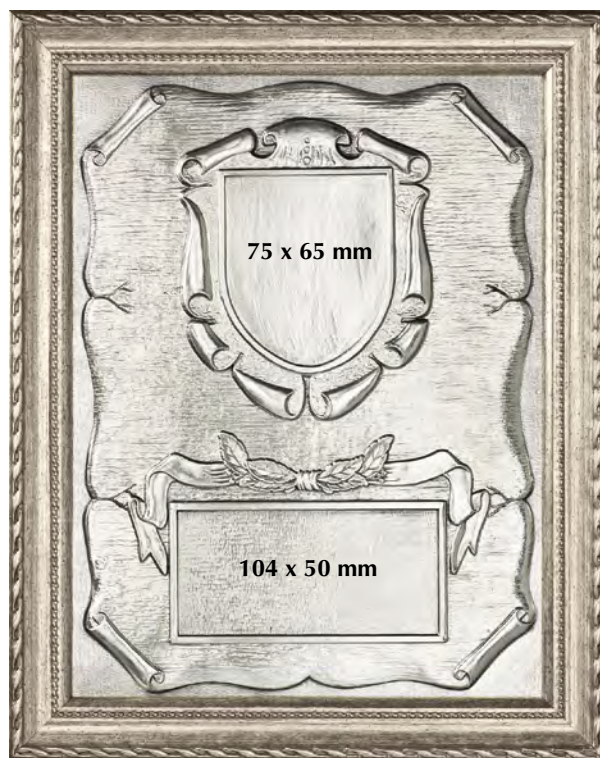

Relief mit Anpassteil für 5 cm-Embleme

- 13810 Zinn € 46,-
- 13810A Aluminium € 31,-

Für Wappen, nicht abgebildet:

- 13830 Zinn € 46,-
- 13830A Aluminium € 31,-

(Preis inklusive A-Motiv)

Artikel-Nr. 41
Profilrahmen
24 x 30 cm, neutral
€ 12,-

Relief-Ehrentafel 30 x 24 cm,
Metall 26 x 20 cm

- 13833 Zinn € 46,-
- 13833A Aluminium € 31,-

Adapter für 5 cm-Embleme
liegt bei.