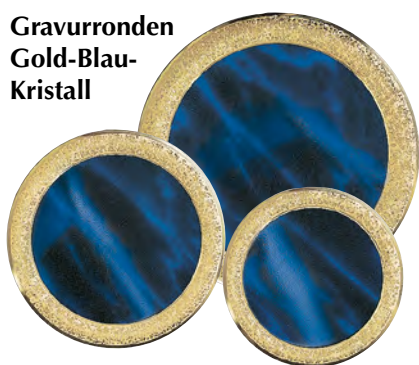

Gravurtargas • Gravurronden

Gravurronden
Gold-Blau-
Kristall

5211 Ø 14,9 cm € 5,50 ab 10 St. € 5,-
5210 Ø 11,5 cm € 4,50 ab 10 St. € 4,-
5209 Ø 9,5 cm € 3,50 ab 10 St. € 3,-

Gravurronden
Gold-Rotbraun-
Kristall