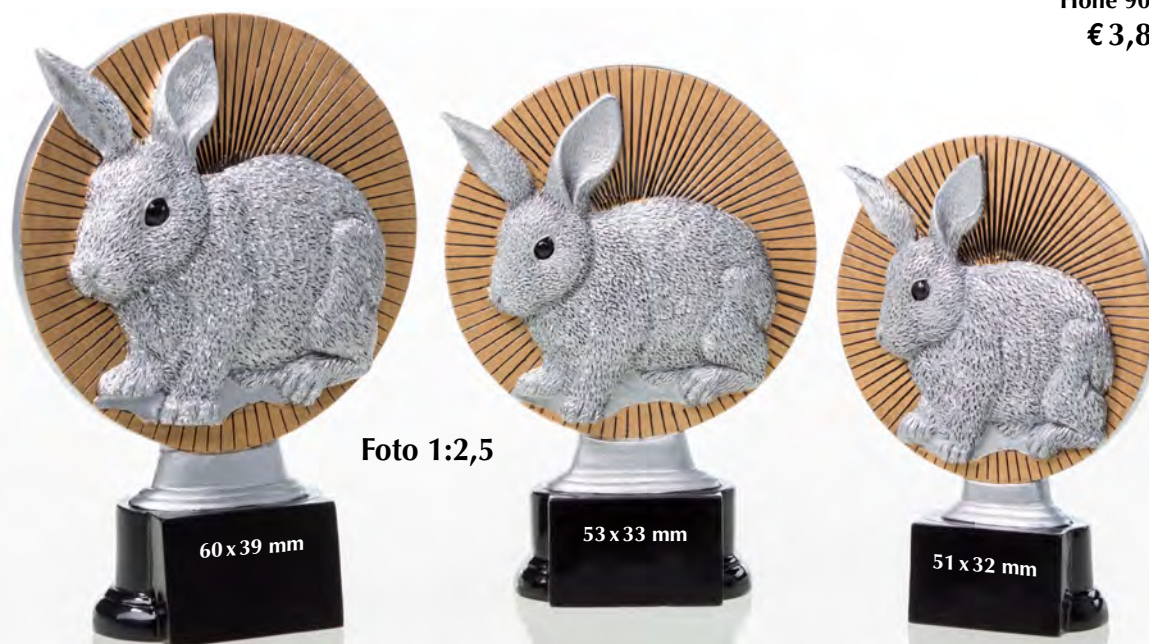

Resinfiguren

1. 39190 • € 17,80
   Höhe 200 mm
2. 39191 • € 14,60
   Höhe 180 mm
3. 39192 • € 11,40
   Höhe 160 mm