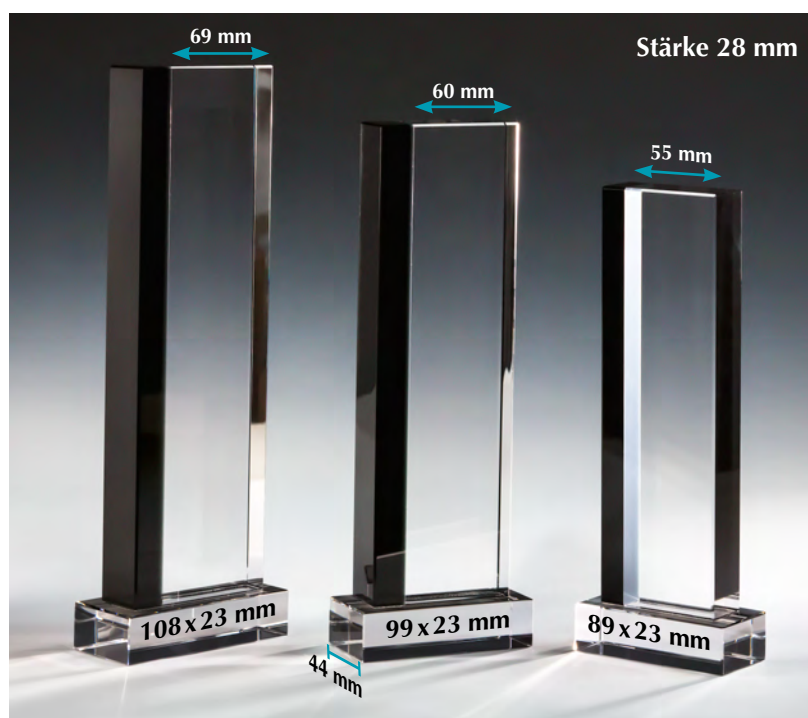

Dickwandige Trophäen