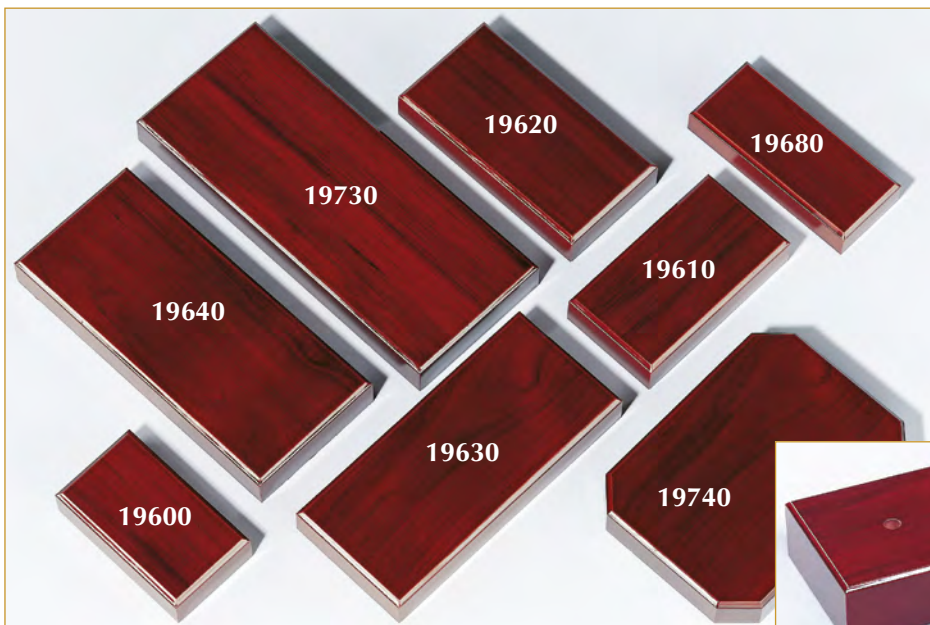

## Plaketten Eiche-Look Wappenform

rückseitig mit  
Aufhängevorrichtung

36174 • € 16,-  
35 x 27 cm

36175 • € 13,-  
27 x 21 cm

36176 • € 10,-  
22 x 17 cm

Großer Halter für Plaketten ab 22,5 x 17,5 cm

Kleiner Halter für Plaketten bis Format 15 x 20 cm

19720 • 12 x 8 x 1,6 cm  
€ 4,50

19710 • 9 x 6 x 1,6 cm  
€ 3,50