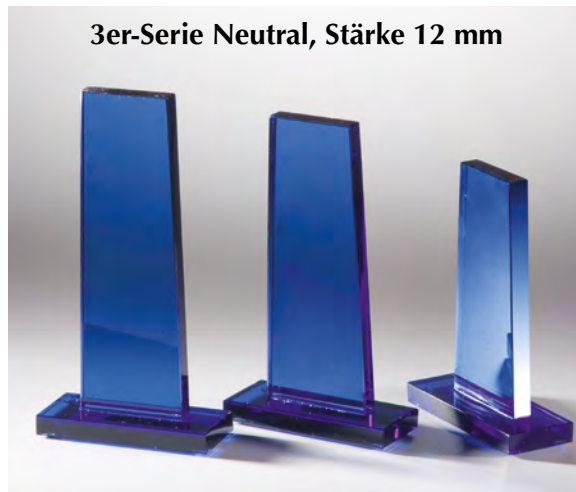

3er-Serie Neutral, Stärke 12 mm

66551
190 mm
€ 13,-

66552
170 mm
€ 12,-

66553
145 mm
€ 11,-