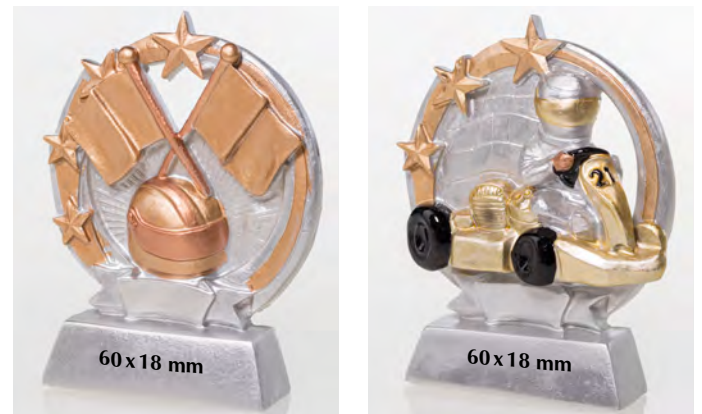

Resinfiguren

39341 • € 4,50
Höhe 125 mm

39342 • € 4,50
Höhe 125 mm

Fotos 1:2,5