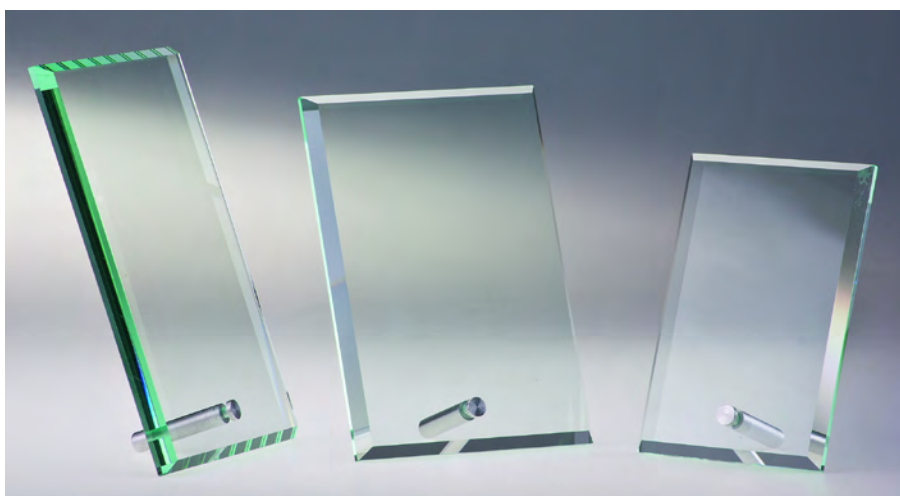

3er-Serie transparent

- 66921 • € 11,50
  Höhe 200 mm, Breite 150 mm, Stärke 9 mm
- 66922 • € 10,-
  Höhe 179 mm, Breite 129 mm, Stärke 9 mm
- 66923 • € 9,-
  Höhe 150 mm, Breite 100 mm, Stärke 9 mm

Die stabile Verschraubung sorgt für Standfestigkeit und ist günstig im Preis.

Wohlgeformte 3er-Kombination
Das elegant gerundete Design bewirkt auch ohne Sockel Standfestigkeit.
Stärke 6 mm

- 66481 180 x 170 mm € 9,-
- 66482 130 x 170 mm € 8,-
- 66483 100 x 150 mm € 7,-

Preise verstehen sich ohne Emblem und Schild.