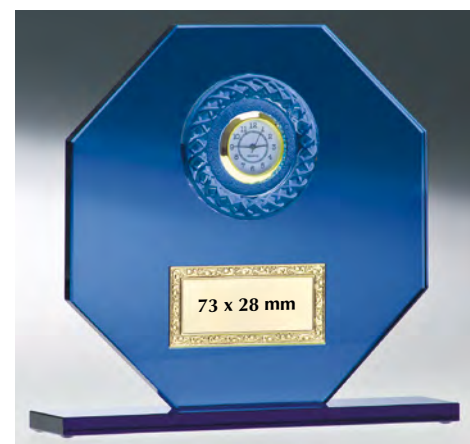

66540 • Höhe 210 mm • € 30,-