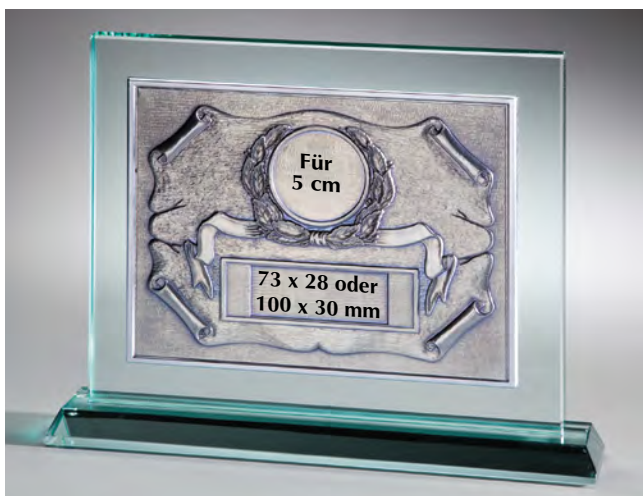

„Glasfels“  
mit Metallfassungen

**66024 • € 32,-**  
Höhe 265 mm, Breite 170 mm

**66025 • € 28,-**  
Höhe 220 mm, Breite 150 mm

**66026 • € 25,-**  
Höhe 180 mm, Breite 130 mm

Die Artikel werden wie abgebildet geliefert.

## JADE-Trophäen

Rechteck-Hochformat  
Stärke 15 mm

65086 • € 25,-  
Höhe 265 mm, Breite 200 mm

65088 • € 21,-  
Höhe 220 mm, Breite 155 mm

65090 • € 17,-  
Höhe 170 mm, Breite 100 mm

Rechteck-Hochformat  
mit Metallstern.  
Symbolisch für den  
Sieger ziert ein Stern  
diesen repräsentativen  
Siegespreis.

66521 • € 32,-  
Höhe 270 mm, Breite 200 mm

66522 • € 28,-  
Höhe 220 mm, Breite 155 mm

66523 • € 23,-  
Höhe 170 mm, Breite 100 mm

66527 • Höhe 220 mm, Breite 250 mm  
JADE-Trophäe mit Alu-Relief • € 44,-