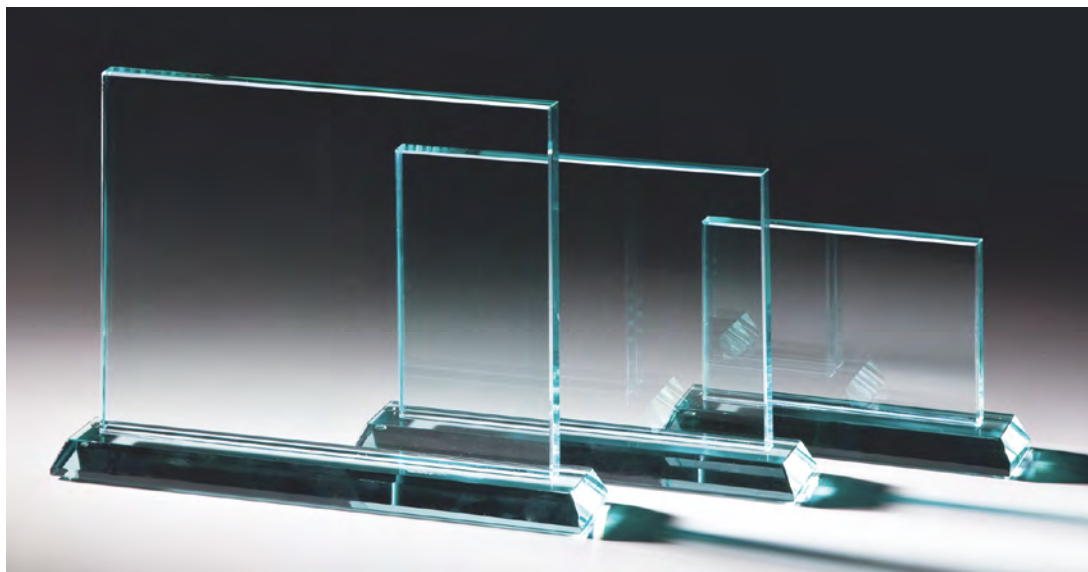

## Standard-Glastrophäen 6 mm stark

Mit 2 Metallhalterungen für Hoch- und Breitformat

67187 • € 9,30  
252x210 mm

67188 • € 8,-  
216x180 mm

67189 • € 7,70  
180x150 mm

Breitformat

Zwei Metallhalterungen liegen jeder Glastrophäe bei und sind Bestandteil des Preises.

# JADE-Glastrophäen

JADE-Trophäe • Rechteck-Breitformat • Stärke 15 mm

**66421 • € 24,-**  
Höhe 220 mm, Breite 250 mm

**66422 • € 22,-**  
Höhe 170 mm, Breite 200 mm

**66423 • € 19,-**  
Höhe 120 mm, Breite 150 mm