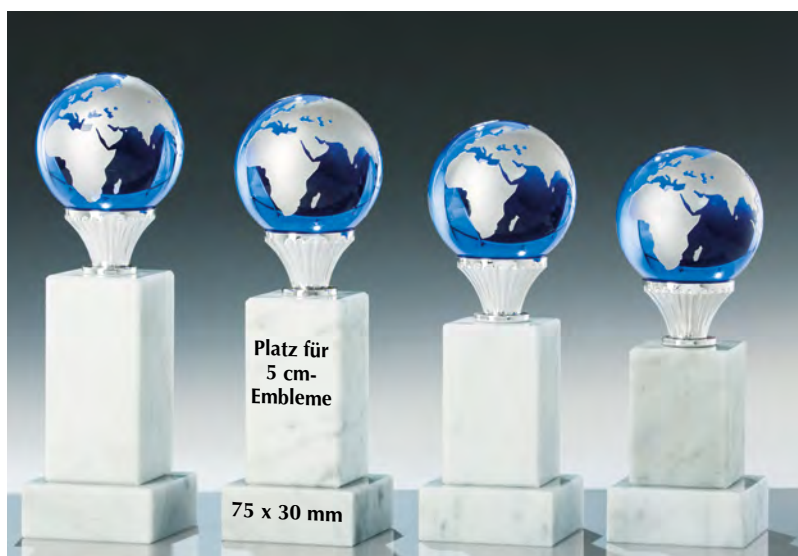

# Noblesseglas-Trophäen

4er-Serien auf Stufenmarmor

<b>41133</b> Höhe 245 mm € 31,-	<b>41134</b> Höhe 232 mm € 30,-	<b>41135</b> Höhe 219 mm € 29,-	<b>41136</b> Höhe 206 mm € 28,-
---------------------------------------	---------------------------------------	---------------------------------------	---------------------------------------