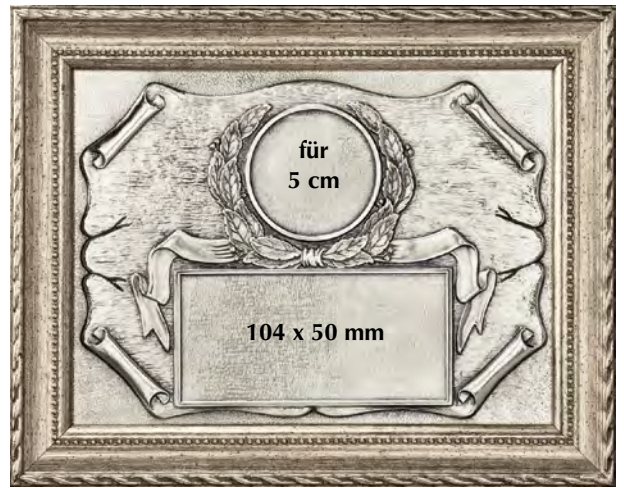

Motiv A103

Metall-
größe
20 x 15 cm