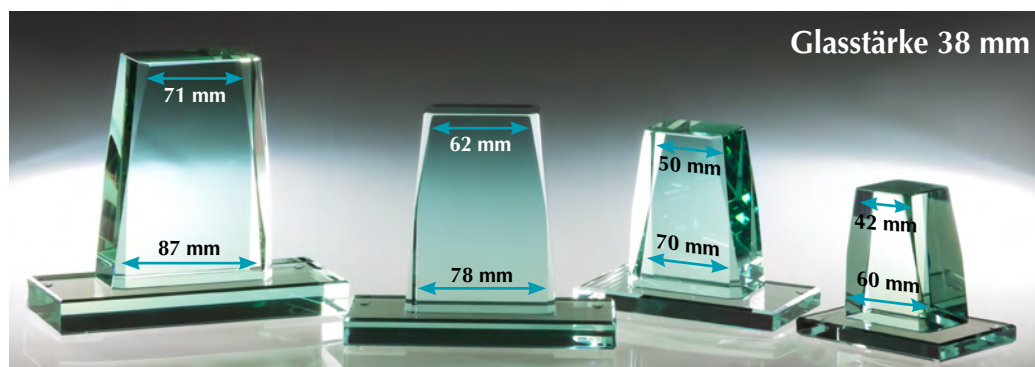

## Originelle JADE-Trophäe „Das Buch“ Glasstärke 19 mm

67494  
neutral  
Höhe 150 mm  
Breite 200 mm  
€ 19,-

67493 • € 25,-  
mit goldenen  
Fassungen

67495 • € 25,-  
mit silbernen  
Fassungen

## Kompakte 4er-Serie JADE-Trophäen Weltkugel

Stärke 38 mm

67126 • € 31,- Höhe 195 mm

67127 • € 28,- Höhe 175 mm

67128 • € 25,- Höhe 160 mm

67129 • € 22,- Höhe 140 mm

Weltkugel Ø 6 mm

Glasstärke 38 mm

# KRISTALLGLAS-TROPHÄEN

Jede Glastrophäe ist aufwertend in einer Geschenkbox verpackt.

**67431 • € 29,-**  
225 x 110 mm  
Stärke 26 mm

**67432 • € 26,-**  
205 x 100 mm  
Stärke 25 mm

**67433 • € 23,-**  
185 x 90 mm  
Stärke 20 mm