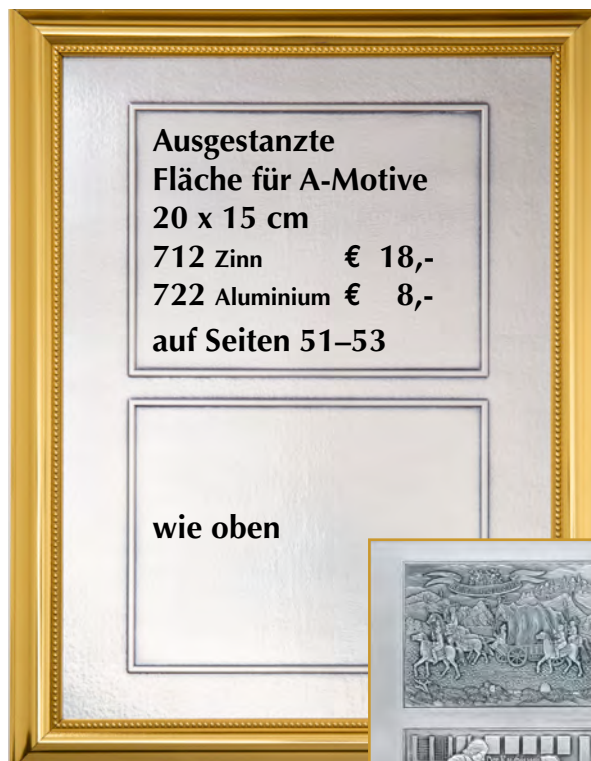

Ausgestanzte
Fläche für A-Motive
20 x 15 cm

712 Zinn € 18,-

722 Aluminium € 8,-

auf Seiten 51-53

wie oben