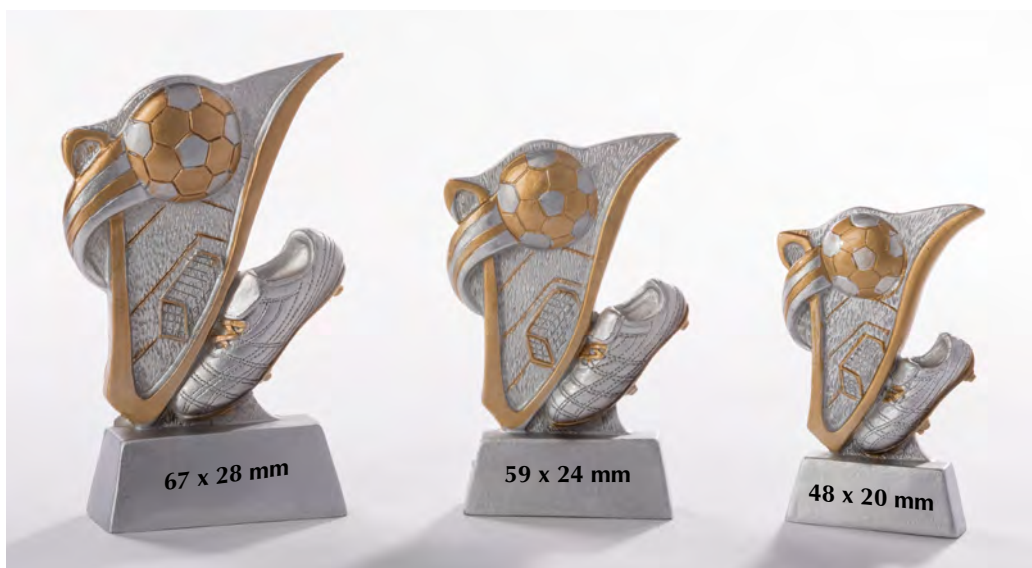

39316 H. 155 mm € 5,80

39317 H. 130 mm € 4,80

39318 H. 110 mm € 3,80

39315 H. 180 mm € 12,50