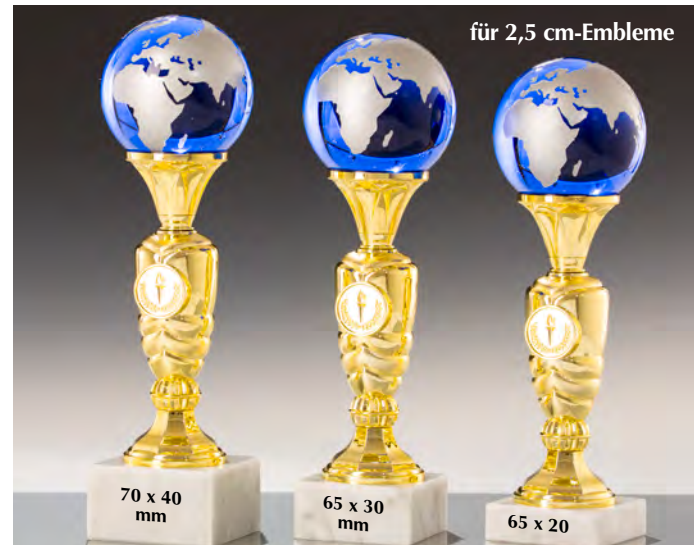

3er-Serien Statuetten mit blauer Weltkugel Ø 8 cm

67927 • € 36,-	67928 • € 35,-	67929 • € 34,-
Höhe 270 mm	Höhe 260 mm	Höhe 250 mm