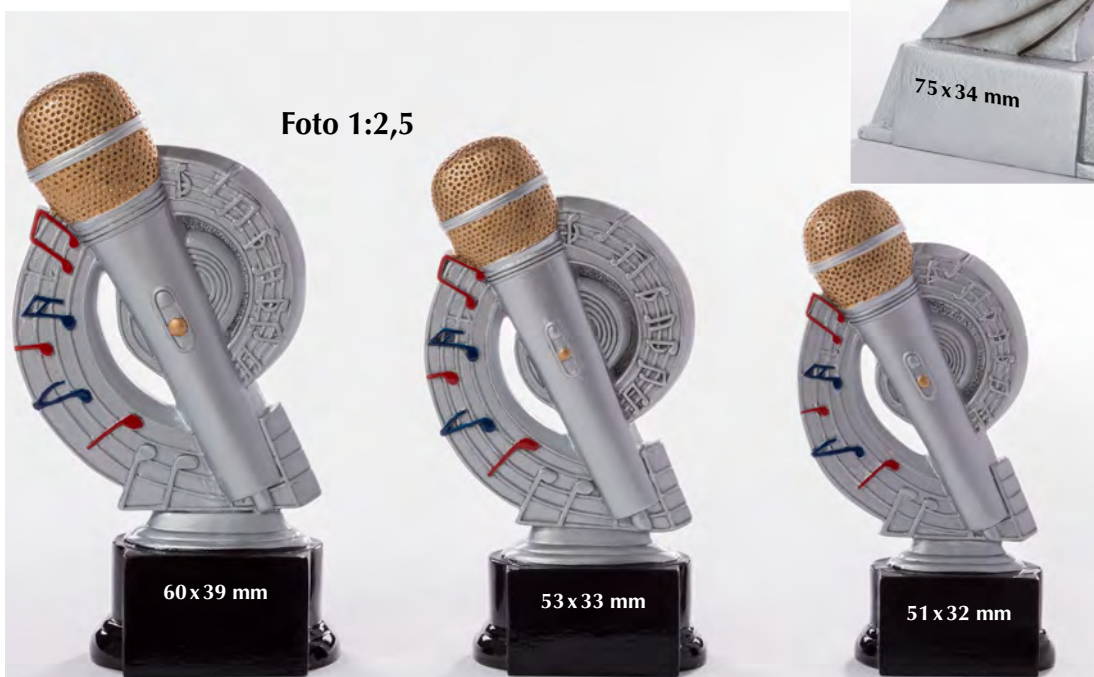

GESANG UND MUSIK

Schraubfigur

Figurencups mit Schraubfigur 35136

Modell 71
71-35136 • € 21,-
Höhe 336 mm

Modell 72
72-35136 • € 19,-
Höhe 303 mm

Modell 73
73-35136 • € 17,-
Höhe 291 mm

Modell 74
74-35136 • € 15,-
Höhe 265 mm

Figurencups mit Schraubfigur 34357

Modell 81
81-34357 • € 21,50
Höhe 349 mm

Modell 82
82-34357 • € 18,50
Höhe 316 mm

Modell 83
83-34357 • € 15,50
Höhe 270 mm

Foto 1:2,5

Resinfigur

39345
Höhe 170 mm
€ 8,50

Resinfiguren 3er-Serie

39175 • € 17,80
Höhe 200 mm

39176 • € 14,60
Höhe 180 mm

39177 • € 11,40
Höhe 160 mm