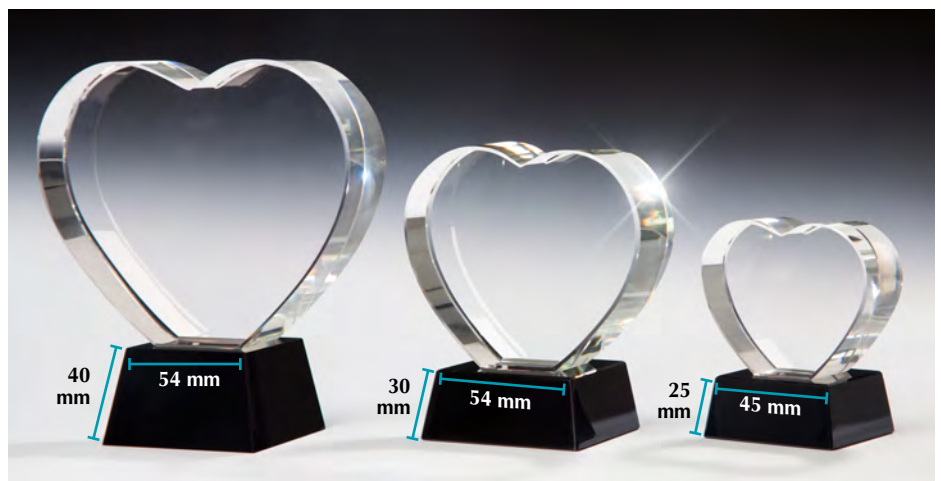

67470 • € 27,50 140 x 140 · Dicke 23 mm Ø 150 mm	67471 • € 22,50 120 x 120 · Dicke 23 mm Ø 130 mm	67472 • € 18,50 95 x 95 · Dicke 25 mm Ø 100 mm	67473 • € 14,50 65 x 65 · Dicke 22 mm Ø 70 mm

**Geschenkbox im Preis enthalten.
Alle Artikel auf dieser Seite werden in einer
attraktiven Geschenkbox geliefert.**

G369	G321	G352 Steinbock	G341 Wassermann

**Embleme auf den Seiten 266
bis 276 bitte extra bestellen.**

Kristallherz superschwer

1. **67487 • € 31,-**
   140 x 120 mm · Dicke 40 mm
2. **67488 • € 26,-**
   110 x 95 mm · Dicke 38 mm
3. **67489 • € 21,-**
   80 x 65 mm · Dicke 34 mm

Kristallherz superschwer auf schwarzem Glassockel

1. **67552 • € 40,-**
   180 x 120 mm · Dicke 40 mm
2. **67553 • € 35,-**
   140 x 95 mm · Dicke 38 mm
3. **67554 • € 30,-**
   105 x 65 mm · Dicke 34 mm