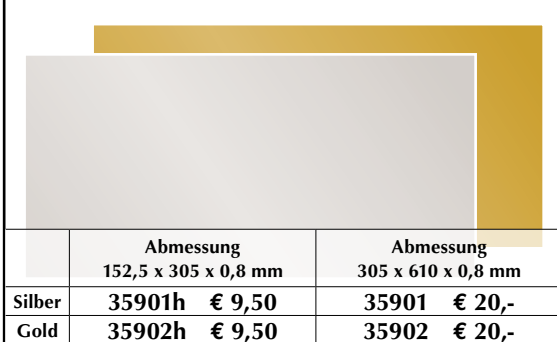

Kunststoff-Zuschnitte

	Abmessung	Abmessung
	152,5 x 305 x 0,8 mm	305 x 610 x 0,8 mm
Silber	35901h € 9,50	35901 € 20,-
Gold	35902h € 9,50	35902 € 20,-

Ronden aus Kunststoff Ø 5 cm

- 37 • gold € 1,-
- 38 • silber € 1,-
- 39 • bronze € 1,-