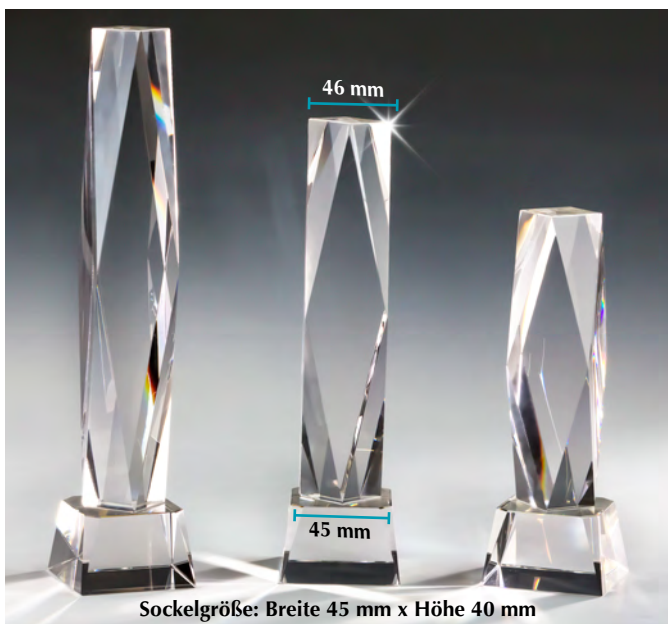

Noblesseglas-Trophäen

Kristalltower

Höhe	300 mm	250 mm	200 mm
ohne Fassung	67401 € 29,-	67402 € 26,-	67403 € 23,-
Mit goldener Fassung	67799 € 34,-	67800 € 31,-	67801 € 27,-
Mit silberner Fassung	67802 € 34,-	67803 € 31,-	67804 € 27,-