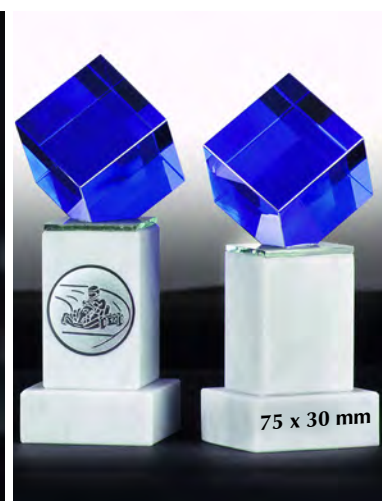

4er-Serien Glaswürfel Grün – Klar – Blau auf Stufenmarmor

Höhe mm	Ausführung Grün	Ausführung Klar	Ausführung Blau
235	41153 • € 33,-	41157 • € 31,-	41149 • € 33,-
222	41154 • € 32,-	41158 • € 30,-	41150 • € 32,-
209	41155 • € 31,-	41159 • € 29,-	41151 • € 31,-
196	41156 • € 30,-	41160 • € 28,-	41152 • € 30,-