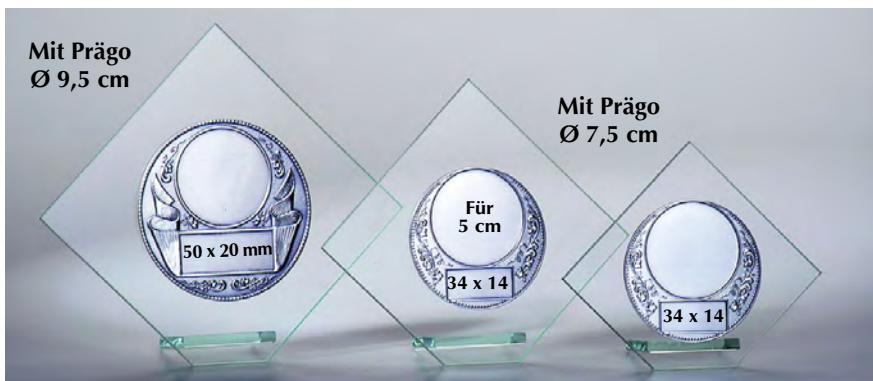

Mit Prägo
Ø 9,5 cm

Mit Prägo
Ø 7,5 cm

35238 Höhe 170 mm
€11,30

35239 Höhe 150 mm
€8,80

35240 Höhe 120 mm
€8,30