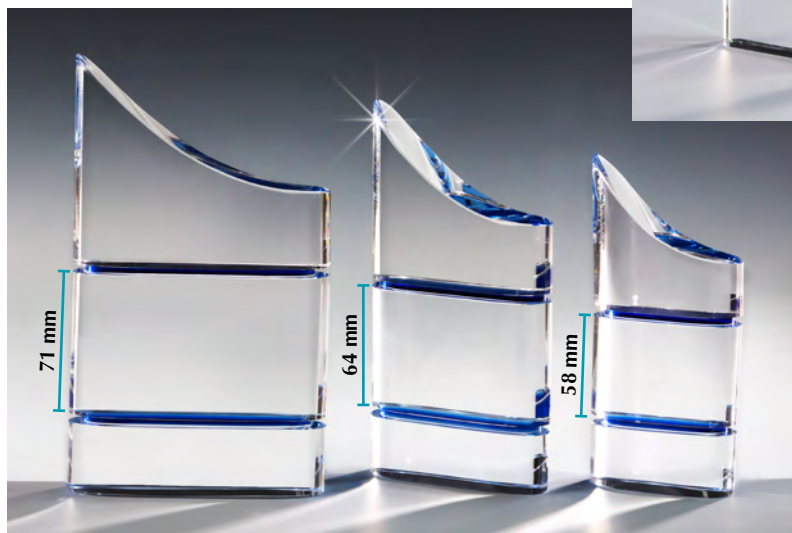

# KRISTALLGLAS-TROPHÄEN

Jede Glastrophäe ist aufwertend in einer Geschenkbox verpackt.

**67431 • € 29,-**  
225 x 110 mm  
Stärke 26 mm

**67432 • € 26,-**  
205 x 100 mm  
Stärke 25 mm

**67433 • € 23,-**  
185 x 90 mm  
Stärke 20 mm

Dickwandiges, lupenreines Kristallglas für allerhöchste Ansprüche.

**67461 • € 30,-**  
220 x 130 mm, Stärke 32 mm

**67462 • € 27,-**  
190 x 100 mm, Stärke 32 mm

**67463 • € 24,-**  
180 x 80 mm, Stärke 32 mm

**67411 • € 30,-**  
260 x 152 mm, Stärke 20 mm

**67412 • € 27,-**  
240 x 148 mm, Stärke 20 mm

**67413 • € 24,-**  
220 x 130 mm, Stärke 20 mm

**Hochmoderne Designer-Trophäen**

**67421 • € 31,-**  
245 x 128 mm, Stärke 20 mm