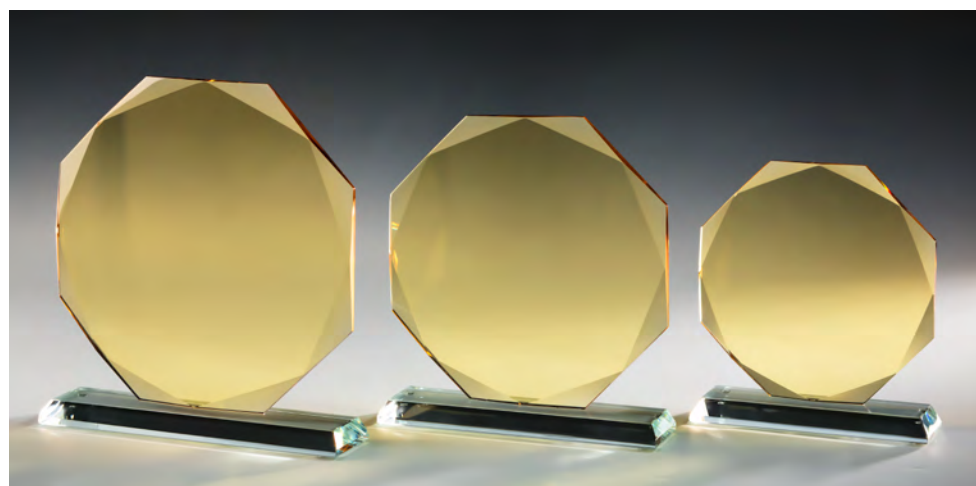

## JADE-Trophäe Stärke 10 mm

67001 • € 20,-  
Höhe 215 mm    Breite 200 mm

67002 • € 18,-  
Höhe 195 mm    Breite 180 mm

67003 • € 16,-  
Höhe 175 mm    Breite 160 mm

**Jede Glastrophäe ist aufwertend  
in einer Geschenkbox verpackt.**

## JADE-Trophäe Stärke 15 mm

67171 • € 22,-  
Höhe 220 mm  
Breite 190 mm

67172 • € 20,-  
Höhe 200 mm  
Breite 170 mm

67173 • € 18,-  
Höhe 180 mm  
Breite 160 mm

# Glastrophäen Golden Glas

Die topaktuelle, goldene Einfärbung krönt diese Awards zu herausragenden Trophäen erster Güte.

## 3er-Serie „Goldfels“ Glasstärke 8 mm

66961E • € 24,-  
Höhe 265 mm Breite 175 mm

66962E • € 20,-  
Höhe 220 mm Breite 155 mm

66963E • € 16,-  
Höhe 185 mm Breite 135 mm