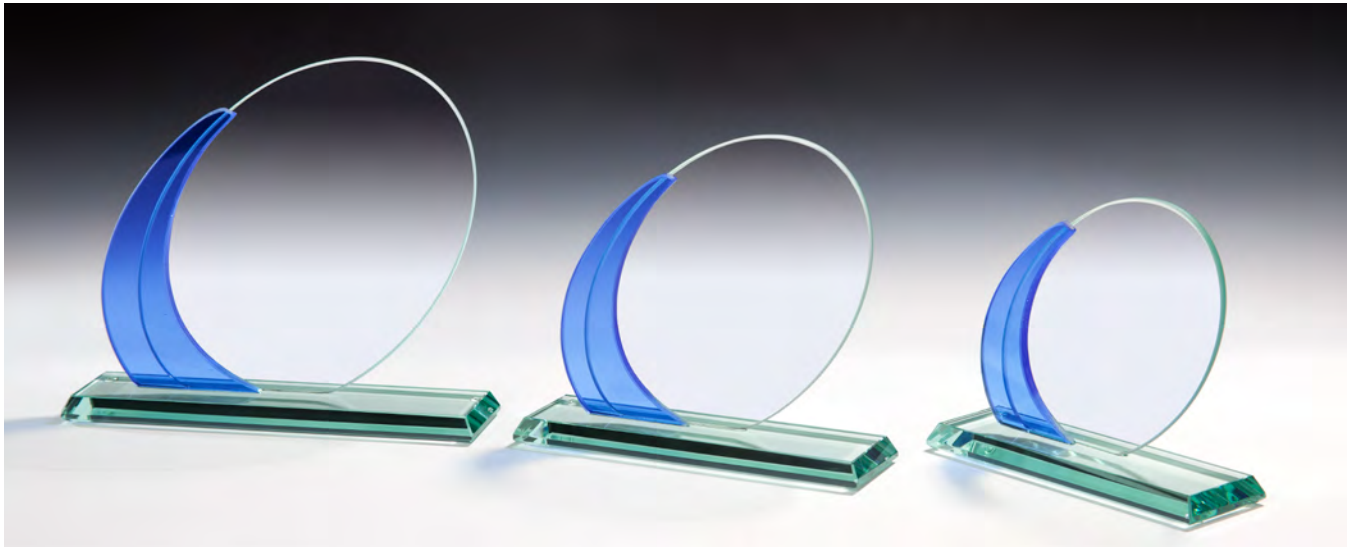

3er Serie ovale Form, Stärke 8 mm, Sockel 12 mm

67199 200 x 175 mm €15,50

67200 170 x 150 mm €14,-

67201 150 x 130 mm €12,50

3er Serie Rundfom

Stärke 6 mm

67196 • €9,50
Ø 190 mm

67197 • €8,-
Ø 160 mm

67198 • €6,50
Ø 130 mm