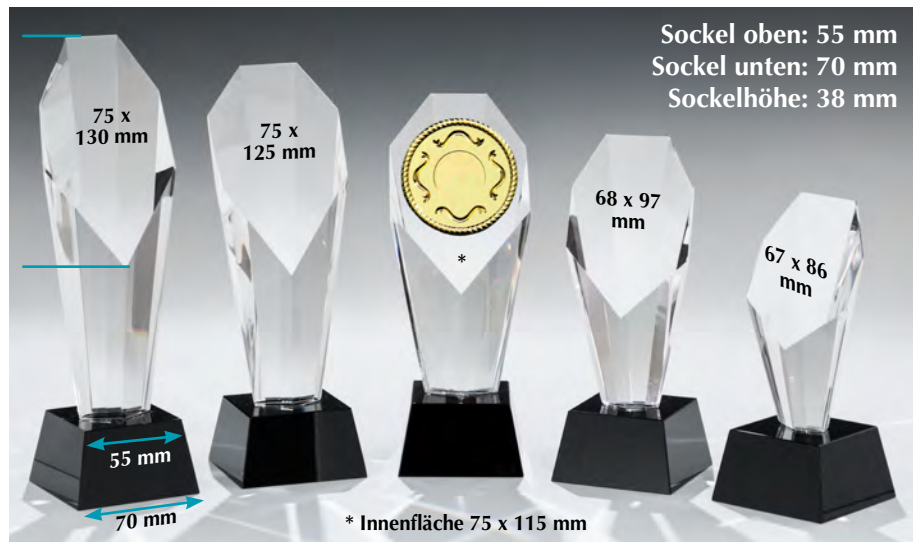

Sockel oben: 55 mm
Sockel unten: 70 mm
Sockelhöhe: 38 mm

* Innenfläche 75 x 115 mm