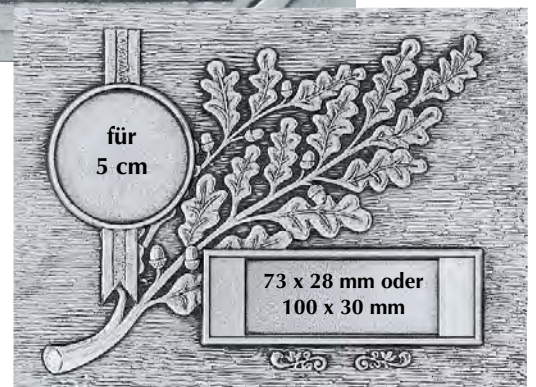

Abbildungsmaßstab 1:3