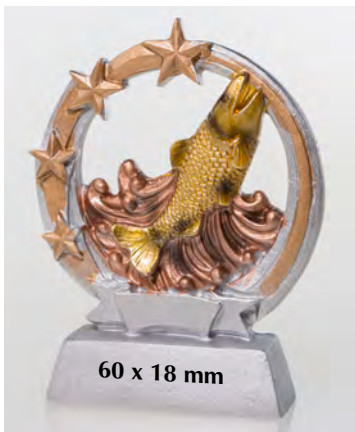

39276 • € 4,50
Höhe 125 mm