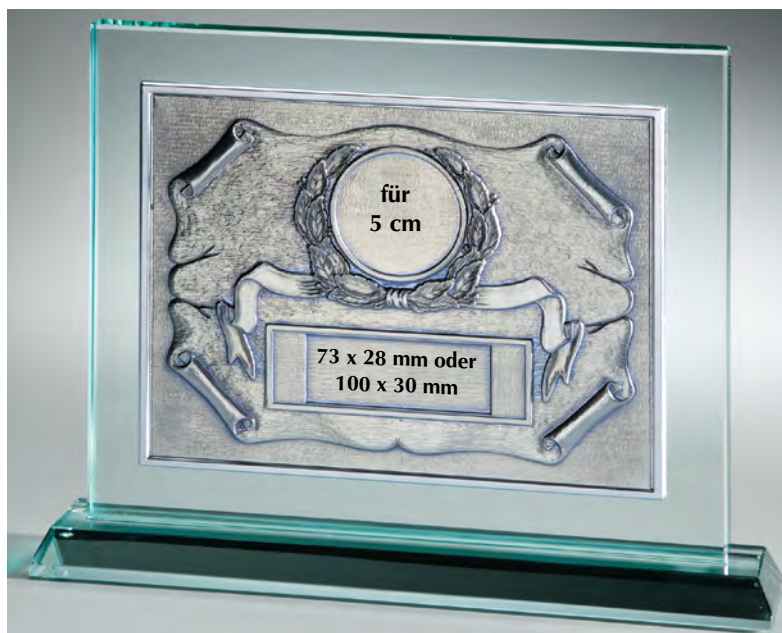

JADE-Glastrophäen mit Reliefmotiven

Höhe 22 cm, Breite 25 cm

- 11400 Zinn € 54,-
- 11400A Aluminium € 44,-

Lieferbar mit allen breitformatigen Motiven
(Preis inklusive A-Motiv)

Abbildungsmaßstab 1:3