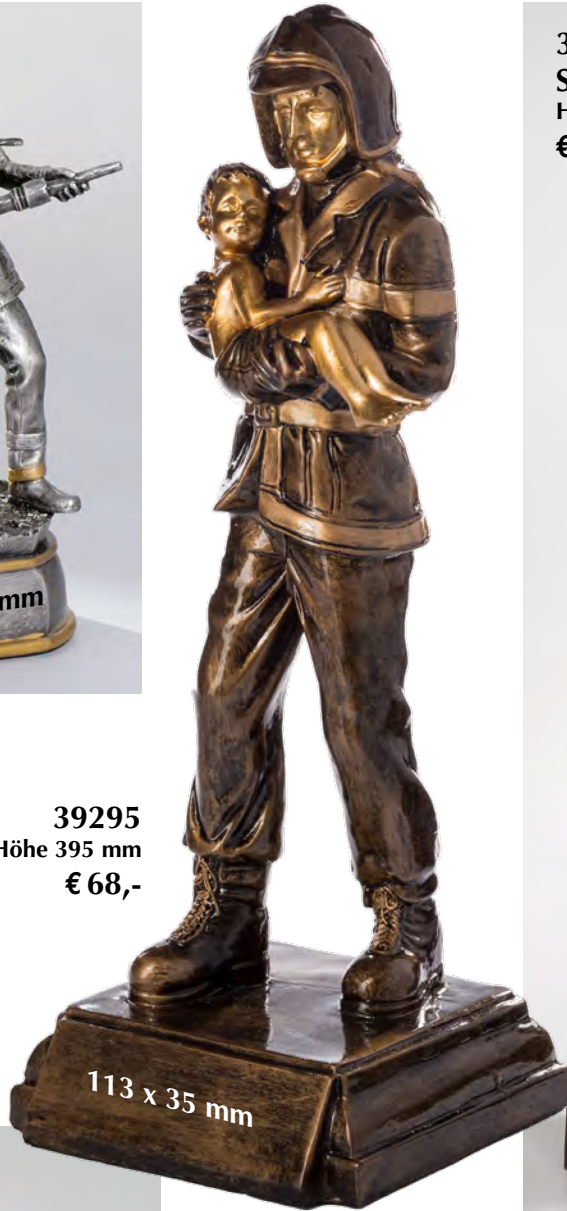

37241
St. Florian
Höhe 350 mm
€ 36,-

39295
Höhe 395 mm
€ 68,-