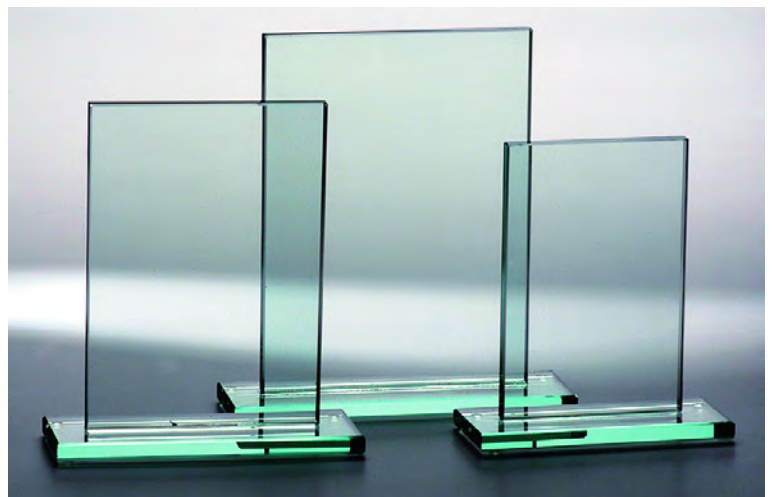

Rechteck mit silbernem
Metallstern

- 65561 214 x 149 mm €16,-
- 65562 186 x 124 mm €14,50
- 65563 167 x 100 mm €13,-

Fertigung mit glasklarer
UV-Klebertechnik

Abbildungen im Maßstab 1:4