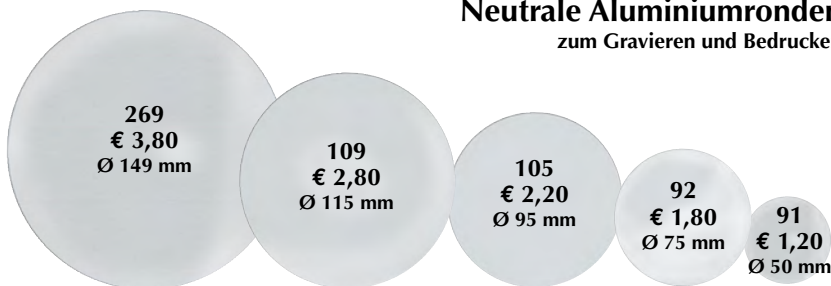

Neutrale Aluminiumronden zum Gravieren und Bedrucken