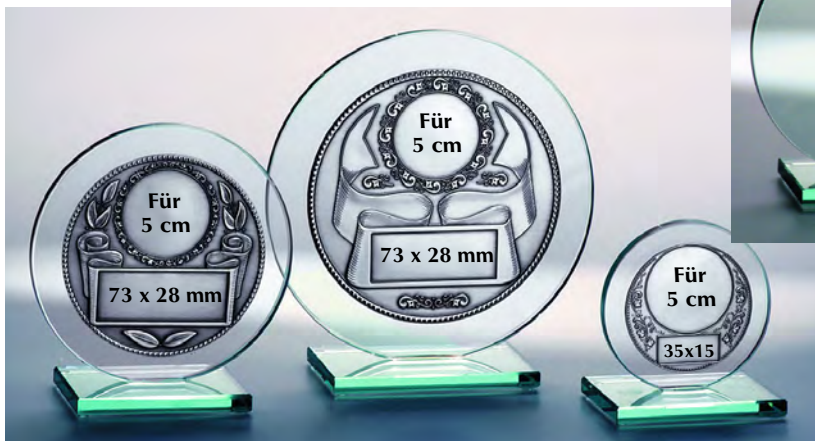

Rundform mit Prägoscheiben

- 35762 Höhe 160 mm Ø 150 mm € 19,-

- 35761 Höhe 205 mm Ø 195 mm € 23,-

- 35763 Höhe 108 mm Ø 98 mm € 12,50