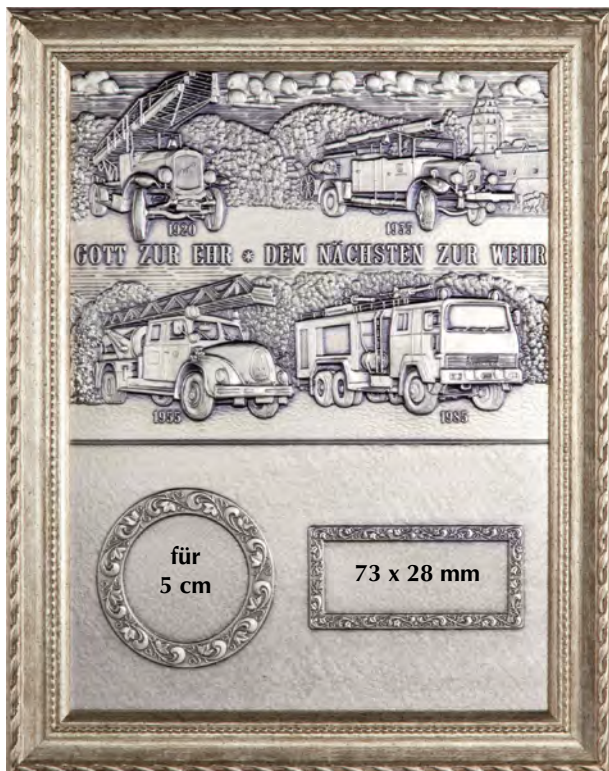

Zinnreliefs • Aluminiumreliefs

Rahmen
30 x 24 cm

Metall
26 x 20 cm

Lieferbar
mit 132
Motiven,
siehe Seite
51-53