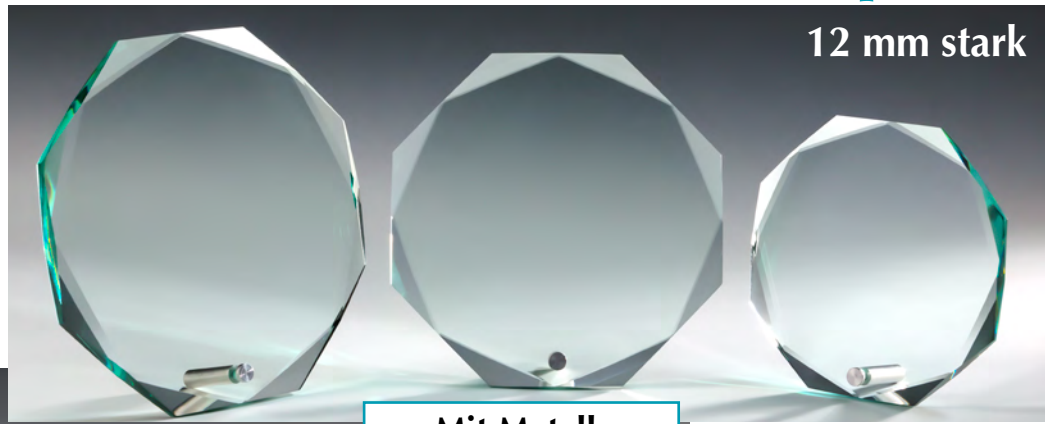

JADE-Trophäe

Achteck

67184 • € 18,-
200x200 mm

67185 • € 16,-
180x180 mm

67186 • € 14,-
150x150 mm