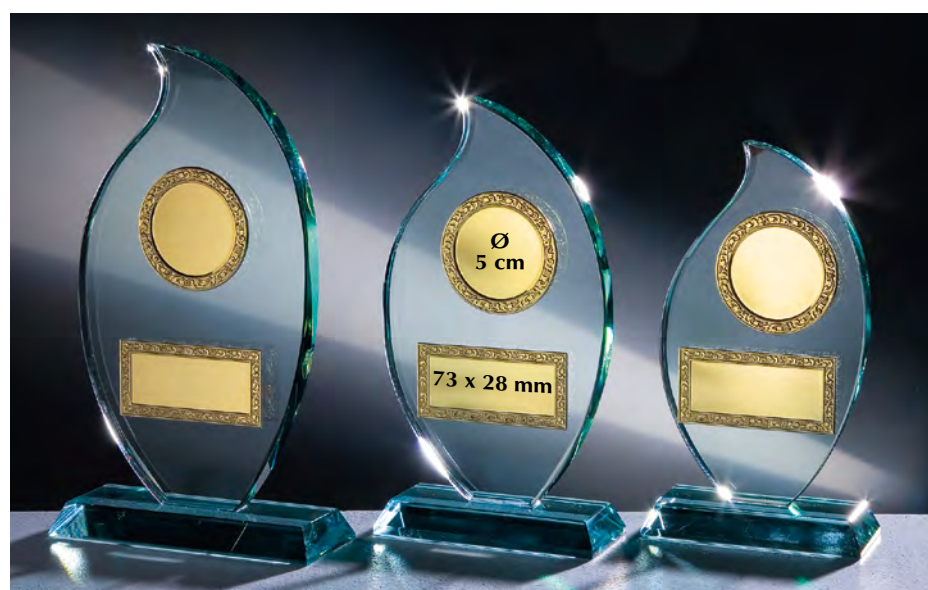

## Super-Star

Der Sieger ist der Super-Star. Deshalb verleiht ein silberglänzender Metallstern diesem beeindruckenden Siegerpreis belebende Akzente

66515 • € 32,-  
Höhe 270 mm Breite 150 mm

66516 • € 28,-  
Höhe 245 mm Breite 140 mm

## JADE-Trophäe „Spitzform“ 15 mm

65092 • € 28,-  
Höhe 270 mm Breite 205 mm

65094 • € 24,-  
Höhe 220 mm Breite 155 mm

65096 • € 20,-  
Höhe 200 mm Breite 130 mm

Abbildungen im Maßstab 1:4

## JADE-Trophäe 15 mm „Flamme“

65521 • € 25,-  
Höhe 270 mm Breite 145 mm

65522 • € 22,-  
Höhe 240 mm Breite 130 mm

65523 • € 19,-  
Höhe 220 mm Breite 115 mm