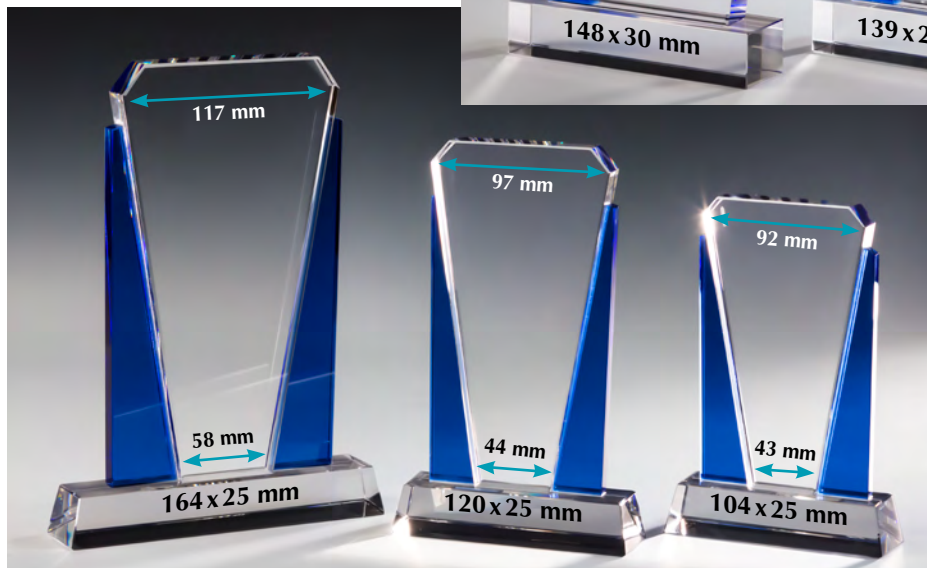

# KRISTALLGLAS-TROPHÄEN

Jede Glastrophäe ist aufwertend in einer Geschenkbox verpackt.

**67431 • € 29,-**  
225 x 110 mm  
Stärke 26 mm

**67432 • € 26,-**  
205 x 100 mm  
Stärke 25 mm

**67433 • € 23,-**  
185 x 90 mm  
Stärke 20 mm

Dickwandiges, lupenreines Kristallglas für allerhöchste Ansprüche.

**67461 • € 30,-**  
220 x 130 mm, Stärke 32 mm

**67462 • € 27,-**  
190 x 100 mm, Stärke 32 mm

**67463 • € 24,-**  
180 x 80 mm, Stärke 32 mm

**67411 • € 30,-**  
260 x 152 mm, Stärke 20 mm

**67412 • € 27,-**  
240 x 148 mm, Stärke 20 mm

**67413 • € 24,-**  
220 x 130 mm, Stärke 20 mm

**Hochmoderne Designer-Trophäen**

**67421 • € 31,-**  
245 x 128 mm, Stärke 20 mm

# Noblesseglas-Trophäen

Die Trophäen liefern wir auch mit goldenen oder silbernen Emblemfassungen aus Metall.

Höhe →	255 mm	230 mm	205 mm
ohne Fassung wie abgebildet	67391 € 25,-	67392 € 22,-	67393 € 19,-
Mit goldener Fassung ohne Abbildung	67762 € 30,-	67763 € 27,-	67764 € 24,-
Mit silberner Fassung ohne Abbildung	67765 € 30,-	67766 € 27,-	67767 € 24,-