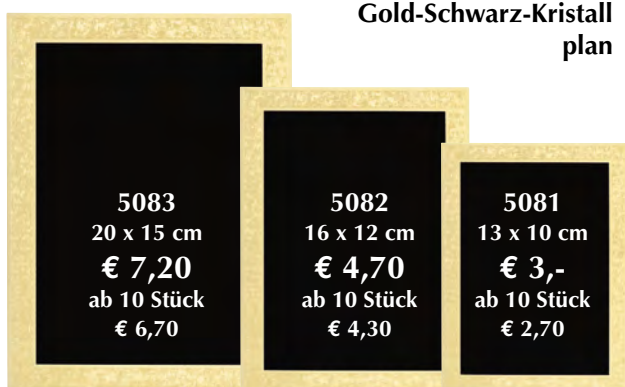

Gold-Schwarz-Kristall
plan

5083
20 x 15 cm
€ 7,20
ab 10 Stück
€ 6,70

5082
16 x 12 cm
€ 4,70
ab 10 Stück
€ 4,30

5081
13 x 10 cm
€ 3,-
ab 10 Stück
€ 2,70

Für Laser
hervorragend
geeignet!